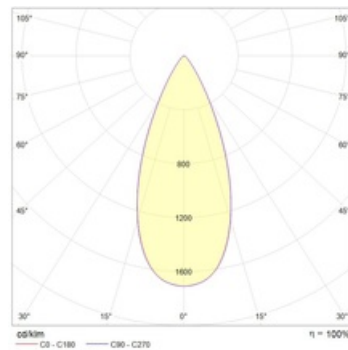

#### Габаритные характеристики

A	Диаметр	154 мм
C	Высота	93 мм
D	Диаметр (установочный)	134 мм
	Вес	0,9 кг