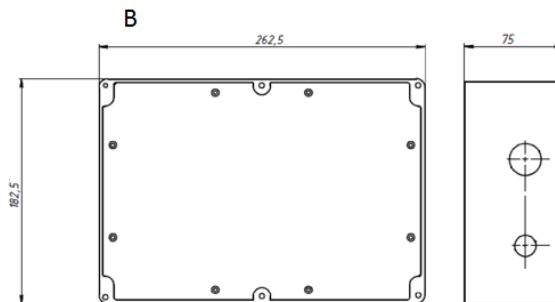

Установка

Встраиваются в подвесные потолки типа Армстронг, в подшивные потолки из гипсокартона или Грильято с установкой на трос.

Конструкция

Литой алюминиевый корпус. Драйвер в IP-защищенном боксе расположен отдельно (входит в комплект поставки). Выносной бокс с драйвером - 1,7 кг.

Оптическая часть

Рассеиватель - прозрачное или сатирированное стекло. Углы рефлектора - 40, 60, 80 град. Тип светодиодов: COB.

Package

Светильник в сборе.

Габаритные характеристики

A	Диаметр	232 мм
C	Высота	161 мм
D	Диаметр (установочный)	215 мм
	Вес	5,2 кг