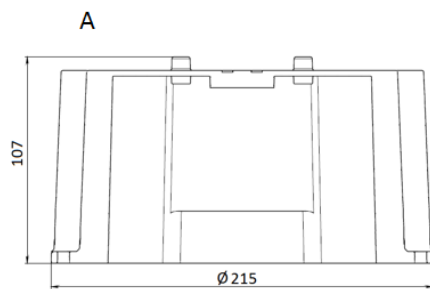

Установка

Встраиваются в подвесные потолки типа Армстронг, в подшивные потолки из гипсокартона или Грильято с установкой на трос.

Конструкция

Литой алюминиевый корпус. Драйвер в IP-защищенном боксе расположен отдельно (входит в комплект поставки). Выносной бокс с драйвером - 1,7 кг.

Оптическая часть

Рассеиватель - прозрачное или сатирированное стекло. Углы рефлектора - 40, 60, 80 град. Тип светодиодов: COB.

Package

Светильник в сборе.

Габаритные характеристики

A	Диаметр	232 мм
C	Высота	161 мм
D	Диаметр (установочный)	215 мм
	Вес	5,2 кг