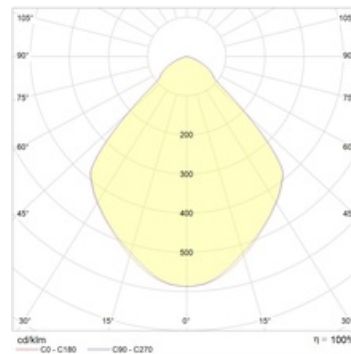

Оптическая часть

Рассеиватель - прозрачное или сатирированное стекло. Углы рефлектора - 40, 60, 80 град. Тип светодиодов: COB.

Package

Светильник в сборе.

Габаритные характеристики

A	Диаметр	232 мм
C	Высота	161 мм
D	Диаметр (установочный)	215 мм
	Вес	5,2 кг