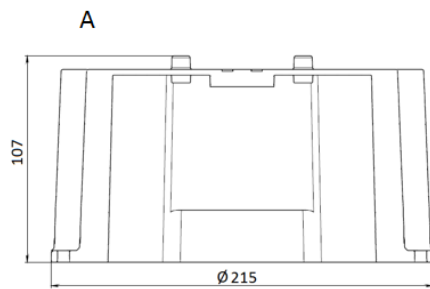

Установка

Встраиваются в подвесные потолки типа Армстронг, в подшивные потолки из гипсокартона или Грильято с установкой на трос.

Конструкция

Литой алюминиевый корпус. Драйвер в IP-защищенном боксе расположен отдельно (входит в комплект поставки). Выносной бокс с драйвером - 1,7 кг.

Оптическая часть

Рассеиватель - прозрачное или матированное стекло. Углы рефлектора - 40, 60, 80 град. Тип светодиодов: COB.

Package

Светильник в сборе.

Габаритные характеристики

A	Диаметр	232 мм
C	Высота	161 мм
D	Диаметр (установочный)	215 мм
	Вес	5,2 кг