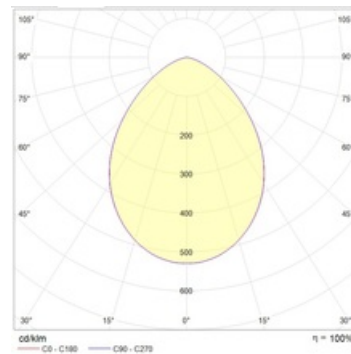

Оптическая часть

Рассеиватель - прозрачное или матированное стекло. Углы рефлектора - 40, 60, 80 град. Тип светодиодов: COB.

Package

Светильник в сборе.

Габаритные характеристики

A	Диаметр	232 мм
C	Высота	161 мм
D	Диаметр (установочный)	215 мм
	Вес	5,2 кг

Параметры

1	Артикул	1170001140
2	Тип ИС	LED
3	Световой поток	5800 лм
4	Мощность светильника	57 Вт
5	Энергоэффективность	102 лм/Вт
6	Индекс цветопередачи (CRI)	>85
7	Коррелированная цветовая температура (в сфере)	4000 К
8	Коэффициент мощности (cos φ)	> 0,97
9	Переменный/постоянный ток (AC/DC)	Да
10	Диммирование	-
11	Напряжение питания	230 В
12	Класс защиты от поражения током	I
13	Электромагнитная совместимость (TR TC 020/2011)	Да
14	Климатическое исполнение	УХЛ1
15	Температурный режим	от -25 до +40 С
16	Цвет корпуса	Белый
17	Класс пожароопасности	П-II,IIa
18	Коэффициент пульсации	<4%
19	Степень защиты (IP)	IP66
20	Ударопрочность	IK02/0,2 Дж
21	Класс энергоэффективности	A+
22	Пусковой ток	10 А
23	Время импульса пускового тока	200 мкс
24	Блок аварийного питания	Нет
25	Угол рассеяния	D80
26	Гарантия	36 мес.
27	Время работы в аварийном режиме, ч.	-
28	Световой поток в аварийном режиме	-
29	Color of light	Белый