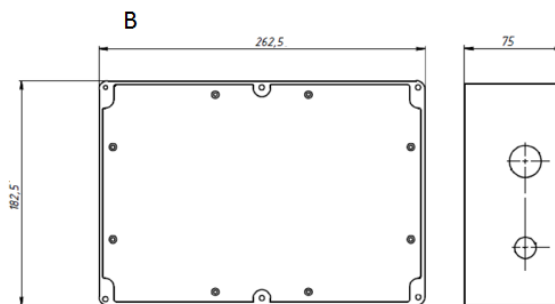

Установка

Встраиваются в подвесные потолки типа Армстронг, в подшивные потолки из гипсокартона или Грильято с установкой на трос.

Конструкция

Литой алюминиевый корпус. Драйвер в IP-защищенном боксе расположен отдельно (входит в комплект поставки). Выносной бокс с драйвером - 1,7 кг.

Оптическая часть

Рассеиватель - прозрачное или матированное стекло. Углы рефлектора - 40, 60, 80 град. Тип светодиодов: COB.

Package

Светильник в сборе.

Габаритные характеристики

A	Диаметр	232 мм
C	Высота	161 мм
D	Диаметр (установочный)	215 мм
	Вес	5,2 кг