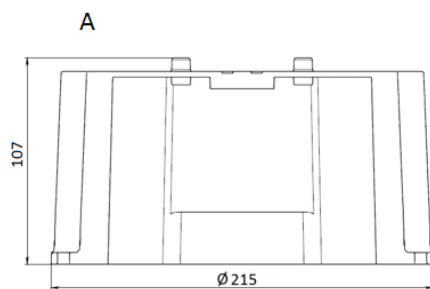

Установка

Встраиваются в подвесные потолки типа Армстронг, в подшивные потолки из гипсокартона или Грильято с установкой на трос.

Конструкция

Литой алюминиевый корпус. Драйвер в IP-защищенном боксе расположен отдельно (входит в комплект поставки). Выносной бокс с драйвером - 1,7 кг.

Оптическая часть

Рассеиватель - прозрачное или матированное стекло. Углы рефлектора - 40, 60, 80 град. Тип светодиодов: COB.

Package

Светильник в сборе.

Габаритные характеристики

A	Диаметр	232 мм
C	Высота	161 мм
D	Диаметр (установочный)	215 мм
	Вес	5,2 кг