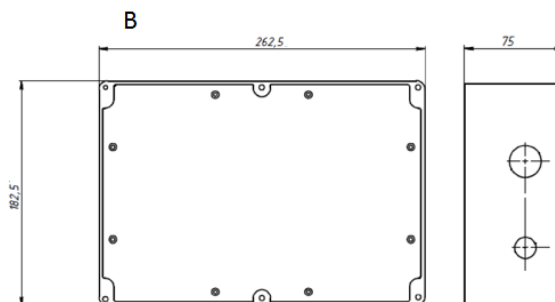

Установка

Встраиваются в подвесные потолки типа Армстронг, в подшивные потолки из гипсокартона или Грильято с установкой на трос.

Конструкция

Литой алюминиевый корпус. Драйвер в IP-защищенном боксе расположен отдельно (входит в комплект поставки). Выносной бокс с драйвером - 1,7 кг.

Оптическая часть

Рассеиватель - прозрачное или матированное стекло. Углы рефлектора - 40, 60, 80 град. Тип светодиодов: COB.

Package

Светильник в сборе.

Габаритные характеристики

A	Диаметр	232 мм
C	Высота	161 мм
D	Диаметр (установочный)	215 мм
	Вес	5,2 кг