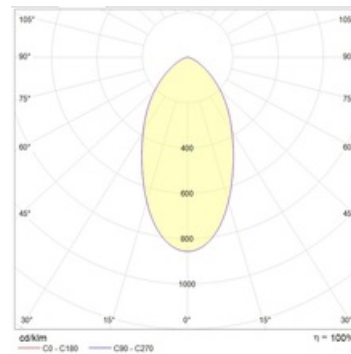

Оптическая часть

Рассеиватель - прозрачное или матированное стекло. Углы рефлектора - 40, 60, 80 град. Тип светодиодов: COB.

Package

Светильник в сборе.

Габаритные характеристики

A	Диаметр	232 мм
C	Высота	161 мм
D	Диаметр (установочный)	215 мм
	Вес	5,2 кг