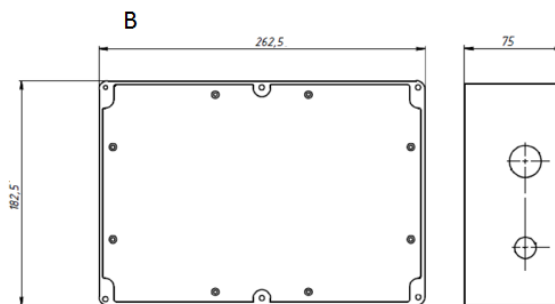

Установка

Встраиваются в подвесные потолки типа Армстронг, в подшивные потолки из гипсокартона или Грильято с установкой на трос.

Конструкция

Литой алюминиевый корпус. Драйвер в IP-защищенном боксе расположен отдельно (входит в комплект поставки). Выносной бокс с драйвером - 1,7 кг.

Оптическая часть

Рассеиватель - прозрачное или сатирированное стекло. Углы рефлектора - 40, 60, 80 град. Тип светодиодов: COB.

Package

Светильник в сборе.

Габаритные характеристики

A	Диаметр	232 мм
C	Высота	161 мм
D	Диаметр (установочный)	215 мм
	Вес	5,2 кг