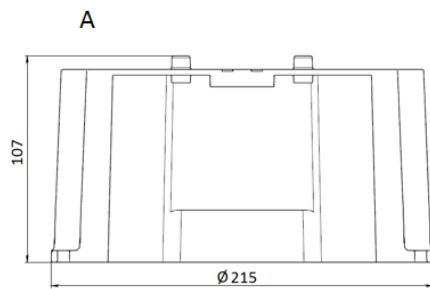

Установка

Встраиваются в подвесные потолки типа Армстронг, в подшивные потолки из гипсокартона или Грильято с установкой на трос.

Конструкция

Литой алюминиевый корпус. Драйвер в IP-защищенном боксе расположен отдельно (входит в комплект поставки). Выносной бокс с драйвером - 1,7 кг.

Оптическая часть

Рассеиватель - прозрачное или сатирированное стекло. Углы рефлектора - 40, 60, 80 град. Тип светодиодов: COB.

Package

Светильник в сборе.

Габаритные характеристики

A	Диаметр	232 мм
C	Высота	161 мм
D	Диаметр (установочный)	215 мм
	Вес	5,2 кг