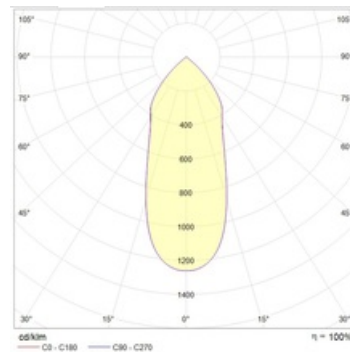

Оптическая часть

Рассеиватель - прозрачное или сатирированное стекло. Углы рефлектора - 40, 60, 80 град. Тип светодиодов: COB.

Package

Светильник в сборе.

Габаритные характеристики

A	Диаметр	232 мм
C	Высота	161 мм
D	Диаметр (установочный)	215 мм
	Вес	5,2 кг