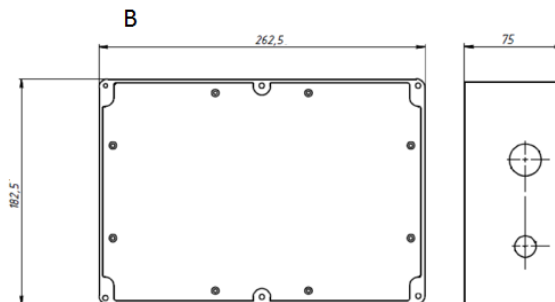

Установка

Встраиваются в подвесные потолки типа Армстронг, в подшивные потолки из гипсокартона или Грильято с установкой на трос.

Конструкция

Литой алюминиевый корпус. Драйвер в IP-защищенном боксе расположен отдельно (входит в комплект поставки). Выносной бокс с драйвером - 1,7 кг.

Оптическая часть

Рассеиватель - прозрачное или сатинованное стекло. Углы рефлектора - 40, 60, 80 град. Тип светодиодов: COB.

Package

Светильник в сборе.

Габаритные характеристики

| | | |
|---|------------------------|--------|
| A | Диаметр | 232 мм |
| C | Высота | 161 мм |
| D | Диаметр (установочный) | 215 мм |
| | Вес | 5,2 кг |