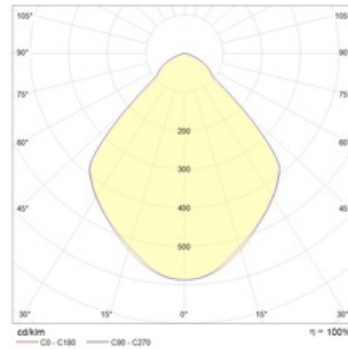

Оптическая часть

Рассеиватель - прозрачное или сатинованное стекло. Углы рефлектора - 40, 60, 80 град. Тип светодиодов: COB.

Package

Светильник в сборе.

Габаритные характеристики

| | | |
|---|------------------------|--------|
| A | Диаметр | 232 мм |
| C | Высота | 161 мм |
| D | Диаметр (установочный) | 215 мм |
| | Вес | 5,2 кг |