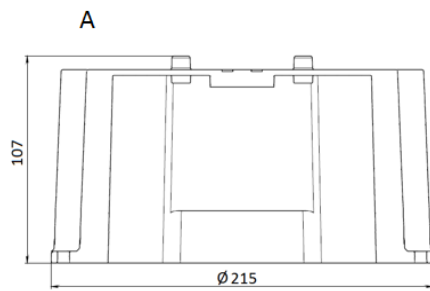

Установка

Встраиваются в подвесные потолки типа Армстронг, в подшивные потолки из гипсокартона или Грильято с установкой на трос.

Конструкция

Литой алюминиевый корпус. Драйвер в IP-защищенном боксе расположен отдельно (входит в комплект поставки). Выносной бокс с драйвером - 1,7 кг.

Оптическая часть

Рассеиватель - прозрачное или сатинованное стекло. Углы рефлектора - 40, 60, 80 град. Тип светодиодов: COB.

Package

Светильник в сборе.

Габаритные характеристики

| | | |
|---|------------------------|--------|
| A | Диаметр | 232 мм |
| C | Высота | 161 мм |
| D | Диаметр (установочный) | 215 мм |
| | Вес | 5,2 кг |