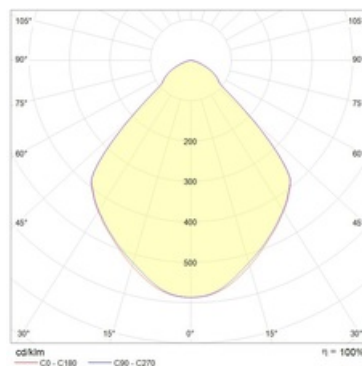

Оптическая часть

Рассеиватель - прозрачное или сатинированное стекло. Углы рефлектора - 40, 60, 80 град. Тип светодиодов: COB.

Package

Светильник в сборе.

Изображение:

Кривая силы света:

Габаритные характеристики:

A	Диаметр	232 мм
C	Высота	161 мм
D	Диаметр (установочный)	215 мм
	Вес	5,2 кг

Параметры

1	Артикул	1170003210
2	Тип ИС	LED
3	Световой поток	3900 лм
4	Мощность светильника	36 Вт
5	Энергоэффективность	108 лм/Вт
6	Индекс цветопередачи (CRI)	>80
7	Коррелированная цветовая температура (в сфере)	3000 К
8	Коэффициент мощности (cos φ)	> 0,90
9	Переменный/постоянный ток (AC/DC)	Да
10	Диммирование	-
11	Напряжение питания	230 В
12	Класс защиты от поражения током	I
13	Электромагнитная совместимость (ТР ТС 020/2011)	Да
14	Климатическое исполнение	УХЛ1
15	Температурный режим	от -25 до +40 С
16	Цвет корпуса	Белый
17	Класс пожароопасности	П-II,IIa
18	Коэффициент пульсации	<1%
19	Степень защиты (IP)	IP66
20	Ударпрочность	IK02/0,2 Дж
21	Класс энергоэффективности	A+
22	Блок аварийного питания	Нет
23	Угол обзора	D80
24	Гарантия	36 мес.
25	Время работы в аварийном режиме, ч.	-
26	Световой поток в аварийном режиме	-
27	Цвет свечения	Белый