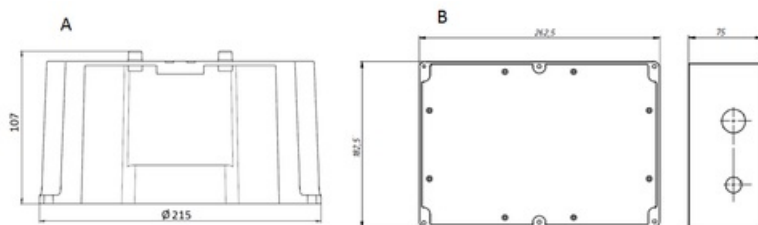

A	Диаметр	232 мм
C	Высота	161 мм
D	Диаметр (установочный)	215 мм
	Вес	5,2 кг

Параметры

1	Артикул	1170003210
2	Тип ИС	LED
3	Световой поток	3900 лм
4	Мощность светильника	36 Вт
5	Энергоэффективность	108 лм/Вт
6	Индекс цветопередачи (CRI)	>80
7	Коррелированная цветовая температура (в сфере)	3000 К
8	Коэффициент мощности (cos φ)	> 0,90
9	Переменный/постоянный ток (AC/DC)	Да
10	Диммирование	-
11	Напряжение питания	230 В
12	Класс защиты от поражения током	I
13	Электромагнитная совместимость (ТР ТС 020/2011)	Да
14	Климатическое исполнение	УХЛ1
15	Температурный режим	от -25 до +40 С
16	Цвет корпуса	Белый
17	Класс пожароопасности	П-II,IIa
18	Коэффициент пульсации	<1%
19	Степень защиты (IP)	IP66
20	Ударпрочность	IK02/0,2 Дж
21	Класс энергоэффективности	A+
22	Блок аварийного питания	Нет
23	Угол обзора	D80
24	Гарантия	36 мес.
25	Время работы в аварийном режиме, ч.	-
26	Световой поток в аварийном режиме	-
27	Цвет свечения	Белый