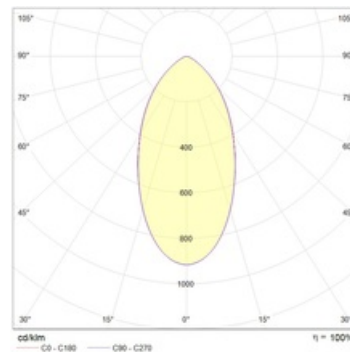

Оптическая часть

Рассеиватель - прозрачное или сатиновое стекло. Углы рефлектора - 40, 60, 80 град. Тип светодиодов: COB.

Package

Светильник в сборе.

Габаритные характеристики

| | | |
|---|------------------------|--------|
| A | Диаметр | 232 мм |
| C | Высота | 161 мм |
| D | Диаметр (установочный) | 215 мм |
| | Вес | 5,2 кг |