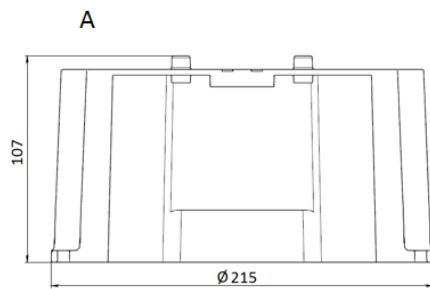

Установка

Встраиваются в подвесные потолки типа Армстронг, в подшивные потолки из гипсокартона или Грильято с установкой на трос.

Конструкция

Литой алюминиевый корпус. Драйвер в IP-защищенном боксе расположен отдельно (входит в комплект поставки). Выносной бокс с драйвером - 1,7 кг.

Оптическая часть

Рассеиватель - прозрачное или сатиновое стекло. Углы рефлектора - 40, 60, 80 град. Тип светодиодов: COB.

Package

Светильник в сборе.

Габаритные характеристики

| | | |
|---|------------------------|--------|
| A | Диаметр | 232 мм |
| C | Высота | 161 мм |
| D | Диаметр (установочный) | 215 мм |
| | Вес | 5,2 кг |