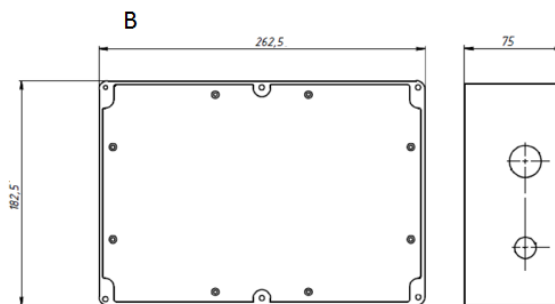

Установка

Встраиваются в подвесные потолки типа Армстронг, в подшивные потолки из гипсокартона или Грильято с установкой на трос.

Конструкция

Литой алюминиевый корпус. Драйвер в IP-защищенном боксе расположен отдельно (входит в комплект поставки). Выносной бокс с драйвером - 1,7 кг.

Оптическая часть

Рассеиватель - прозрачное или сатиновое стекло. Углы рефлектора - 40, 60, 80 град. Тип светодиодов: COB.

Package

Светильник в сборе.

Габаритные характеристики

| | | |
|---|------------------------|--------|
| A | Диаметр | 232 мм |
| C | Высота | 161 мм |
| D | Диаметр (установочный) | 215 мм |
| | Вес | 5,2 кг |