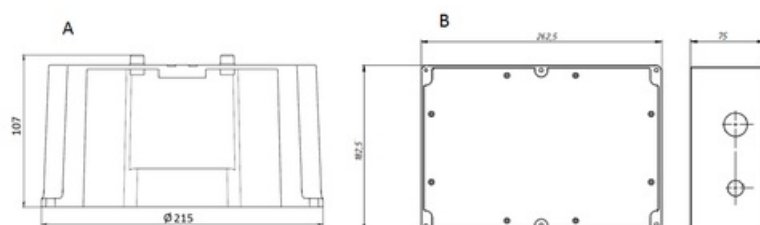

Оптическая часть

Рассеиватель - прозрачное или сатинированное стекло. Углы рефлектора - 40, 60, 80 град. Тип светодиодов: COB.

Package

Светильник в сборе.

Изображение:

Кривая силы света:

Габаритные характеристики:

A	Диаметр	232 мм
C	Высота	161 мм
D	Диаметр (установочный)	215 мм
	Вес	5,2 кг

Параметры

1	Артикул	1170003220
2	Тип ИС	LED
3	Световой поток	3900 лм
4	Мощность светильника	36 Вт
5	Энергоэффективность	108 лм/Вт
6	Индекс цветопередачи (CRI)	>80
7	Коррелированная цветовая температура (в сфере)	3000 К
8	Коэффициент мощности (cos φ)	> 0,90
9	Переменный/постоянный ток (AC/DC)	Да
10	Диммирование	-
11	Напряжение питания	230 В
12	Класс защиты от поражения током	I
13	Электромагнитная совместимость (TR TC 020/2011)	Да
14	Климатическое исполнение	УХЛ1
15	Температурный режим	от -25 до +40 С
16	Цвет корпуса	Белый
17	Класс пожароопасности	П-II,IIa
18	Коэффициент пульсации	<1%
19	Степень защиты (IP)	IP66
20	Ударпрочность	IK02/0,2 Дж
21	Класс энергоэффективности	A+
22	Блок аварийного питания	Нет
23	Угол обзора	D60
24	Гарантия	36 мес.
25	Время работы в аварийном режиме, ч.	-
26	Световой поток в аварийном режиме	-
27	Цвет свечения	Белый