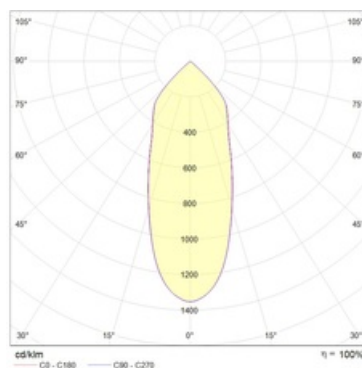

Оптическая часть

Рассеиватель - прозрачное или сатинированное стекло. Углы рефлектора - 40, 60, 80 град. Тип светодиодов: COB.

Package

Светильник в сборе.

Изображение:

Кривая силы света:

Габаритные характеристики:

A	Диаметр	232 мм
C	Высота	161 мм
D	Диаметр (установочный)	215 мм
	Вес	5,2 кг

Параметры

1	Артикул	1170003220
2	Тип ИС	LED
3	Световой поток	3900 лм
4	Мощность светильника	36 Вт
5	Энергоэффективность	108 лм/Вт
6	Индекс цветопередачи (CRI)	>80
7	Коррелированная цветовая температура (в сфере)	3000 К
8	Коэффициент мощности (cos φ)	> 0,90
9	Переменный/постоянный ток (AC/DC)	Да
10	Диммирование	-
11	Напряжение питания	230 В
12	Класс защиты от поражения током	I
13	Электромагнитная совместимость (TR TC 020/2011)	Да
14	Климатическое исполнение	УХЛ1
15	Температурный режим	от -25 до +40 С
16	Цвет корпуса	Белый
17	Класс пожароопасности	П-II,IIa
18	Коэффициент пульсации	<1%
19	Степень защиты (IP)	IP66
20	Ударпрочность	IK02/0,2 Дж
21	Класс энергоэффективности	A+
22	Блок аварийного питания	Нет
23	Угол обзора	D60
24	Гарантия	36 мес.
25	Время работы в аварийном режиме, ч.	-
26	Световой поток в аварийном режиме	-
27	Цвет свечения	Белый