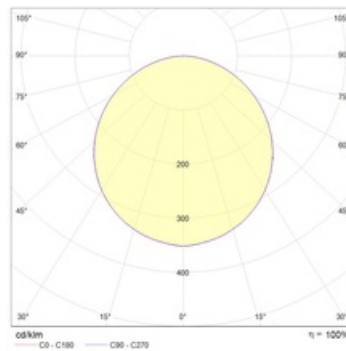

Габаритные характеристики

A	Диаметр	650 мм
C	Высота	54 мм
D	Диаметр (установочный)	568 мм
	Вес	3,5 кг

Параметры

1	Артикул	1531000060
2	Тип ИС	LED
3	Световой поток	3150 лм
4	Мощность светильника	43 Вт
5	Энергоэффективность	73 лм/Вт
6	Индекс цветопередачи (CRI)	>80
7	Коррелированная цветовая температура (в сфере)	3000 К
8	Коэффициент мощности (cos φ)	> 0,96
9	Переменный/постоянный ток (AC/DC)	Нет
10	Диммирование	-
11	Напряжение питания	230 В
12	Класс защиты от поражения током	II
13	Электромагнитная совместимость (TP TC 020/2011)	Да
14	Климатическое исполнение	УХЛ4
15	Температурный режим	от 0 до +40 С
16	Цвет корпуса	Белый
17	Класс пожароопасности	П-III
18	Коэффициент пульсации	<5%
19	Степень защиты (IP)	IP20
20	Ударопрочность	IK02/0,2 Дж
21	Класс энергоэффективности	A
22	Пусковой ток	15 А
23	Время импульса пускового тока	300 мкс
24	Блок аварийного питания	Нет
25	Угол рассеяния	D120
26	Гарантия	36 мес.
27	Время работы в аварийном режиме, ч.	-
28	Световой поток в аварийном режиме	-
29	Color of light	Белый