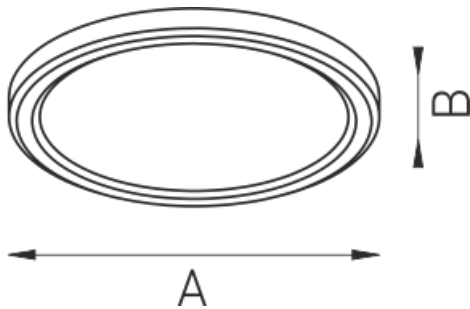

Установка

На потолок на подвесах

Конструкция

Опаловый рассеиватель из ПММА. Корпус светильника из окрашенного белой матовой краской полимерного материала.

Оптическая часть

Опаловый рассеиватель

Package

Светильник в сборе.

Габаритные характеристики

A	Диаметр	650 мм
C	Высота	54 мм
D	Диаметр (установочный)	568 мм
	Вес	3,5 кг

Параметры

1	Артикул	1531000060
2	Тип ИС	LED
3	Световой поток	3150 лм
4	Мощность светильника	43 Вт
5	Энергоэффективность	73 лм/Вт
6	Индекс цветопередачи (CRI)	>80
7	Коррелированная цветовая температура (в сфере)	3000 К
8	Коэффициент мощности (cos φ)	> 0,96
9	Переменный/постоянный ток (AC/DC)	Нет
10	Диммирование	-
11	Напряжение питания	230 В
12	Класс защиты от поражения током	II
13	Электромагнитная совместимость (TP TC 020/2011)	Да
14	Климатическое исполнение	УХЛ4
15	Температурный режим	от 0 до +40 С
16	Цвет корпуса	Белый
17	Класс пожароопасности	П-III
18	Коэффициент пульсации	<5%
19	Степень защиты (IP)	IP20
20	Ударопрочность	IK02/0,2 Дж
21	Класс энергоэффективности	A
22	Пусковой ток	15 А
23	Время импульса пускового тока	300 мкс
24	Блок аварийного питания	Нет
25	Угол рассеяния	D120
26	Гарантия	36 мес.
27	Время работы в аварийном режиме, ч.	-
28	Световой поток в аварийном режиме	-
29	Color of light	Белый