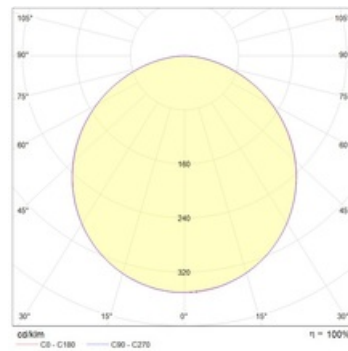

Габаритные характеристики

A	Диаметр	335 мм
C	Высота	40 мм
D	Длина (установочная)	270 мм
	Вес	1,1 кг

Параметры

1	Артикул	1531000040
2	Тип ИС	LED
3	Световой поток	1400 лм
4	Мощность светильника	24 Вт
5	Энергоэффективность	58 лм/Вт
6	Индекс цветопередачи (CRI)	>80
7	Коррелированная цветовая температура (в сфере)	3000 К
8	Коэффициент мощности (cos φ)	> 0,96
9	Переменный/постоянный ток (AC/DC)	Нет
10	Диммирование	-
11	Напряжение питания	230 В
12	Класс защиты от поражения током	II
13	Электромагнитная совместимость (TR TC 020/2011)	Да
14	Климатическое исполнение	УХЛ4
15	Температурный режим	от 0 до +40 С
16	Цвет корпуса	Белый
17	Класс пожароопасности	П-III
18	Коэффициент пульсации	<5%
19	Степень защиты (IP)	IP20
20	Ударопрочность	IK02/0,2 Дж
21	Класс энергоэффективности	B
22	Пусковой ток	15 А
23	Время импульса пускового тока	300 мкс
24	Блок аварийного питания	Нет
25	Угол рассеяния	D120
26	Гарантия	36 мес.
27	Время работы в аварийном режиме, ч.	-
28	Световой поток в аварийном режиме	-
29	Color of light	Белый