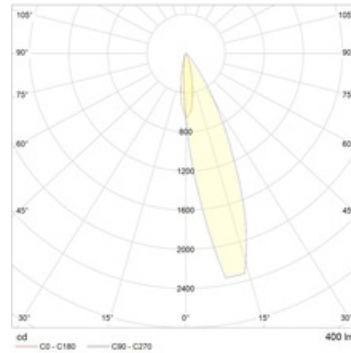

#### Габаритные характеристики

A	Длина	195 мм
B	Ширина	90 мм
C	Высота	63 мм
D	Длина (установочная)	180 мм
E	Ширина (установочная)	58 мм
	Вес	1 кг