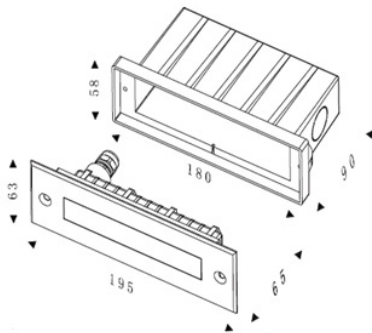

### Установка

Светильник встраивается в вертикальную поверхность с помощью пластикового монтажного бокса.

### Конструкция

Корпус из литого под давлением алюминия, покрытый порошковой краской

### Оптическая часть

Рассеиватель из поликарбоната.

#### Габаритные характеристики

A	Длина	195 мм
B	Ширина	90 мм
C	Высота	63 мм
D	Длина (установочная)	180 мм
E	Ширина (установочная)	58 мм
	Вес	1 кг