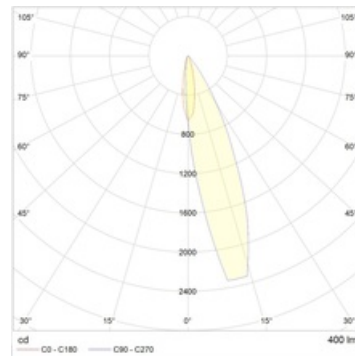

#### Габаритные характеристики

A	Длина	195 мм
B	Ширина	90 мм
C	Высота	63 мм
D	Длина (установочная)	180 мм
E	Ширина (установочная)	58 мм
	Вес	1 кг

## Параметры

1	Артикул	1100500050
2	Тип ИС	LED
3	Световой поток	285 лм
4	Мощность светильника	5,7 Вт
5	Энергоэффективность	50 лм/Вт
6	Индекс цветопередачи (CRI)	>80
7	Коррелированная цветовая температура (в сфере)	3000 К
8	Коэффициент мощности (cos φ)	> 0,90
9	Переменный/постоянный ток (AC/DC)	Нет
10	Диммирование	-
11	Напряжение питания	230 В
12	Класс защиты от поражения током	I
13	Электромагнитная совместимость (TP TC 020/2011)	Нет
14	Климатическое исполнение	УХЛ1
15	Температурный режим	от -20 до +40 С
16	Цвет корпуса	Серебристый
17	Класс пожароопасности	П-III
18	Коэффициент пульсации	<30%
19	Степень защиты (IP)	IP65
20	Ударопрочность	IK08/5 Дж
21	Класс энергоэффективности	A
22	Пусковой ток	0,3 А
23	Время импульса пускового тока	0,5 мкс
24	Блок аварийного питания	Нет
25	Угол рассеяния	D120
26	Гарантия	36 мес.
27	Время работы в аварийном режиме, ч.	-
28	Световой поток в аварийном режиме	-
29	Color of light	Белый