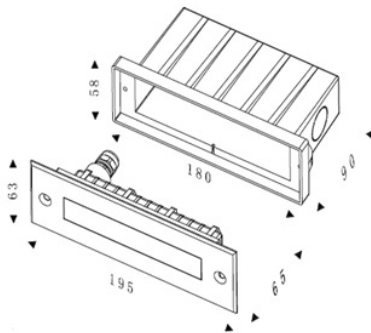

### Установка

Светильник встраивается в вертикальную поверхность с помощью пластикового монтажного бокса.

### Конструкция

Корпус из литого под давлением алюминия, покрытый порошковой краской

### Оптическая часть

Рассеиватель из поликарбоната.

#### Габаритные характеристики

A	Длина	195 мм
B	Ширина	90 мм
C	Высота	63 мм
D	Длина (установочная)	180 мм
E	Ширина (установочная)	58 мм
	Вес	1 кг