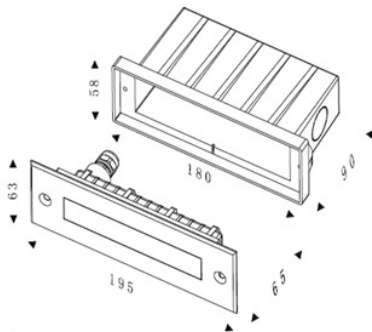

DECA LED 4 4000K

Светильники встраиваемые в стену

Описание

Светильники DECA LED предназначены для функционально-декоративного освещения газонов или пешеходных дорожек, расположенных в непосредственной близости к фасаду здания. Светильник может встраиваться в стену или ступени, обрабатывает асимметричной оптикой и совершенно невидим на фасаде.

Установка

Светильник встраивается в вертикальную поверхность с помощью пластикового монтажного бокса.

Конструкция

Корпус из литого под давлением алюминия, покрытый порошковой краской

Оптическая часть

Рассеиватель из поликарбоната.

Package

Светильник в сборе.

Габаритные характеристики

A	Длина	195 мм
B	Ширина	90 мм
C	Высота	63 мм
D	Длина (установочная)	180 мм
E	Ширина (установочная)	90 мм
	Вес	0,9 кг

Параметры

1	Артикул	1100500030
2	Тип ИС	LED
3	Световой поток	50 лм
4	Мощность светильника	2 Вт
5	Энергоэффективность	25 лм/Вт
6	Индекс цветопередачи (CRI)	>80
7	Коррелированная цветовая температура (в сфере)	4000 К
8	Коэффициент мощности (cos φ)	> 0,98
9	Переменный/постоянный ток (AC/DC)	Нет
10	Диммирование	-
11	Напряжение питания	230 В
12	Класс защиты от поражения током	I
13	Электромагнитная совместимость (TP TC 020/2011)	Нет
14	Климатическое исполнение	УХЛ1
15	Температурный режим	от -20 до +40 С
16	Цвет корпуса	Серебристый
17	Класс пожароопасности	П-III
18	Коэффициент пульсации	<5%
19	Степень защиты (IP)	IP65
20	Ударопрочность	IK08/5 Дж
21	Класс энергоэффективности	B
22	Пусковой ток	0,3 А
23	Время импульса пускового тока	50 мкс
24	Блок аварийного питания	Нет
25	Угол рассеяния	D120
26	Гарантия	36 мес.
27	Время работы в аварийном режиме, ч.	-
28	Световой поток в аварийном режиме	-
29	Цвет света	Белый