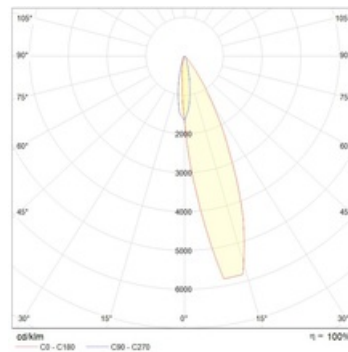

Package

Светильник в сборе.

Габаритные характеристики

A	Длина	195 мм
B	Ширина	90 мм
C	Высота	63 мм
D	Длина (установочная)	180 мм
E	Ширина (установочная)	90 мм
	Вес	0,9 кг

Параметры

1	Артикул	1100500030
2	Тип ИС	LED
3	Световой поток	50 лм
4	Мощность светильника	2 Вт
5	Энергоэффективность	25 лм/Вт
6	Индекс цветопередачи (CRI)	>80
7	Коррелированная цветовая температура (в сфере)	4000 К
8	Коэффициент мощности (cos φ)	> 0,98
9	Переменный/постоянный ток (AC/DC)	Нет
10	Диммирование	-
11	Напряжение питания	230 В
12	Класс защиты от поражения током	I
13	Электромагнитная совместимость (TP TC 020/2011)	Нет
14	Климатическое исполнение	УХЛ1
15	Температурный режим	от -20 до +40 С
16	Цвет корпуса	Серебристый
17	Класс пожароопасности	П-III
18	Коэффициент пульсации	<5%
19	Степень защиты (IP)	IP65
20	Ударопрочность	IK08/5 Дж
21	Класс энергоэффективности	B
22	Пусковой ток	0,3 А
23	Время импульса пускового тока	50 мкс
24	Блок аварийного питания	Нет
25	Угол рассеяния	D120
26	Гарантия	36 мес.
27	Время работы в аварийном режиме, ч.	-
28	Световой поток в аварийном режиме	-
29	Цвет света	Белый