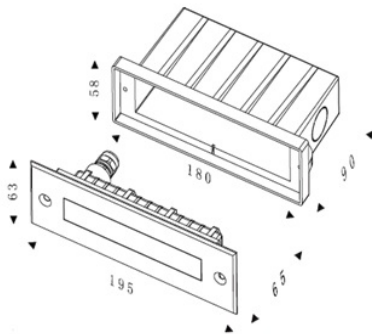

### Установка

Светильник встраивается в вертикальную поверхность с помощью пластикового монтажного бокса.

### Конструкция

Корпус из литого под давлением алюминия, покрытый порошковой краской

### Оптическая часть

Рассеиватель из поликарбоната.

#### Габаритные характеристики

A	Длина	195 мм
B	Ширина	90 мм
C	Высота	63 мм
D	Длина (установочная)	180 мм
E	Ширина (установочная)	90 мм
	Вес	0,9 кг