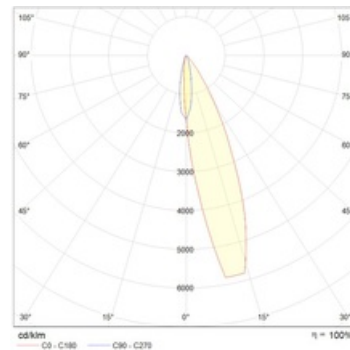

#### Габаритные характеристики

A	Длина	195 мм
B	Ширина	90 мм
C	Высота	63 мм
D	Длина (установочная)	180 мм
E	Ширина (установочная)	90 мм
	Вес	0,9 кг