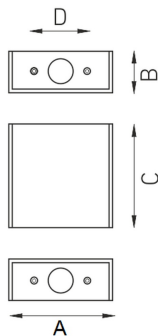

DCW 002 3000K

Настенный светодиодный светильник

Описание

Настенный светильник направленного света. Корпус изготовлен из экструдированного анодированного алюминия.

Установка

На стену

Конструкция

Корпус изготовлен из экструдированного анодированного алюминия.

Оптическая часть

Линза из полимерного материала

Package

Светильник в сборе.

Изображение:

Габаритные характеристики:

A	Длина	75 мм
B	Ширина	30 мм
C	Высота	75 мм
D	Длина (установочная)	65 мм
	Вес	0,2 кг

Параметры