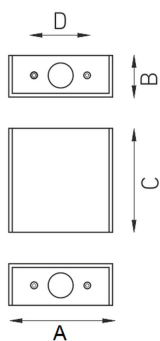

DCW 001 3000K

Настенный светодиодный светильник

Описание

Настенный светильник направленного света. Корпус изготовлен из экструдированного анодированного алюминия.

Установка

На стену

Конструкция

Корпус изготовлен из экструдированного анодированного алюминия.

Оптическая часть

Линза из полимерного материала

Package

Светильник в сборе.

Изображение:

Кривая силы света:

Габаритные характеристики:

A	Длина	75 мм
B	Ширина	30 мм
C	Высота	75 мм
D	Длина (установочная)	65 мм
	Вес	0,2 кг