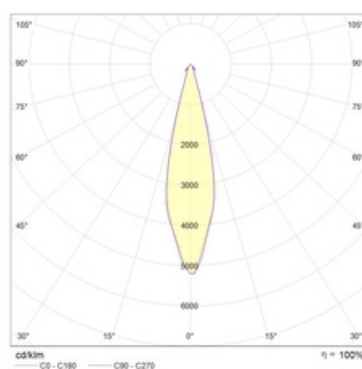

Оптическая часть

Линза из полимерного материала

Package

Светильник в сборе.

Изображение:

Кривая силы света:

Габаритные характеристики:

A	Длина	75 мм
B	Ширина	30 мм
C	Высота	75 мм
D	Длина (установочная)	65 мм
	Вес	0,2 кг