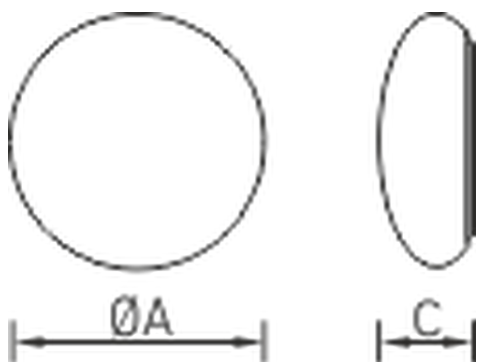

#### Габаритные характеристики:

<b>A</b>	<b>Диаметр</b>	<b>550 мм</b>
<b>C</b>	<b>Высота</b>	<b>205 мм</b>
<b>D</b>	<b>Диаметр (установочный)</b>	<b>430 мм</b>
<b>Вес</b>		<b>6,1 кг</b>