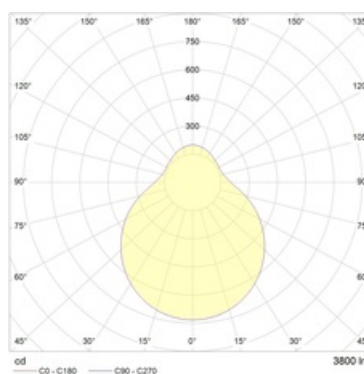

#### Оптическая часть

Опаловый рассеиватель

#### Кривая силы света: