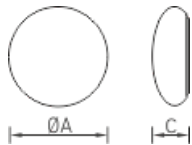

Установка

На потолок

Конструкция

Рассеиватель ручной работы из выдувного трехслойного опалового стекла. Установочная часть металлическая.

Оптическая часть

Опаловый рассеиватель

Package

Светильник в сборе.

Габаритные характеристики

A	Диаметр	350 мм
C	Высота	150 мм
D	Диаметр (установочный)	240 мм
	Вес	2,3 кг

Параметры

1	Артикул	1450000290
2	Тип ИС	LED
3	Световой поток	1650 лм
4	Мощность светильника	19 Вт
5	Энергоэффективность	87 лм/Вт
6	Индекс цветопередачи (CRI)	>80
7	Коррелированная цветовая температура (в сфере)	3000 К
8	Коэффициент мощности (cos φ)	> 0,96
9	Переменный/постоянный ток (AC/DC)	Нет
10	Диммирование	-
11	Напряжение питания	230 В
12	Класс защиты от поражения током	II
13	Электромагнитная совместимость (TR TC 020/2011)	Да
14	Климатическое исполнение	УХЛ4
15	Температурный режим	от 0 до +40 С
16	Цвет корпуса	Белый
17	Класс пожароопасности	П-III
18	Коэффициент пульсации	<5%
19	Степень защиты (IP)	IP20
20	Ударопрочность	IK02/0,2 Дж
21	Класс энергоэффективности	A
22	Пусковой ток	-
23	Время импульса пускового тока	0 мкс
24	Блок аварийного питания	Нет
25	Угол рассеяния	D120
26	Гарантия	36 мес.
27	Время работы в аварийном режиме, ч.	-
28	Световой поток в аварийном режиме	-
29	Цвет свечения	Белый