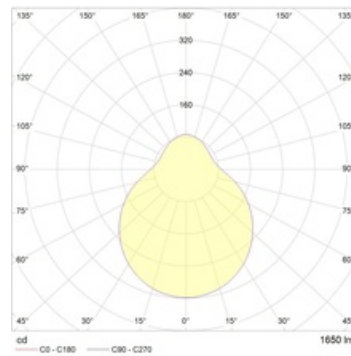

Габаритные характеристики

A	Диаметр	350 мм
C	Высота	150 мм
D	Диаметр (установочный)	240 мм
	Вес	2,3 кг

Параметры

1	Артикул	1450000290
2	Тип ИС	LED
3	Световой поток	1650 лм
4	Мощность светильника	19 Вт
5	Энергоэффективность	87 лм/Вт
6	Индекс цветопередачи (CRI)	>80
7	Коррелированная цветовая температура (в сфере)	3000 К
8	Коэффициент мощности (cos φ)	> 0,96
9	Переменный/постоянный ток (AC/DC)	Нет
10	Диммирование	-
11	Напряжение питания	230 В
12	Класс защиты от поражения током	II
13	Электромагнитная совместимость (TR TC 020/2011)	Да
14	Климатическое исполнение	УХЛ4
15	Температурный режим	от 0 до +40 С
16	Цвет корпуса	Белый
17	Класс пожароопасности	П-III
18	Коэффициент пульсации	<5%
19	Степень защиты (IP)	IP20
20	Ударопрочность	IK02/0,2 Дж
21	Класс энергоэффективности	A
22	Пусковой ток	-
23	Время импульса пускового тока	0 мкс
24	Блок аварийного питания	Нет
25	Угол рассеяния	D120
26	Гарантия	36 мес.
27	Время работы в аварийном режиме, ч.	-
28	Световой поток в аварийном режиме	-
29	Цвет свечения	Белый