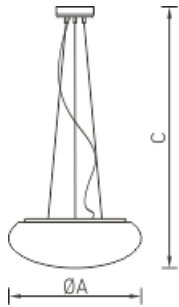

ДАРНЕ Р 550/375 WH

Подвесной ламповый светильник

Описание

Подвесной светильник, создающий диффузное освещение. Рассеиватель ручной работы из выдувного трехслойного опалового стекла. Металлические части окрашены в цвет WH – белый.

Установка

На потолок на подвесах

Конструкция

Рассеиватель ручной работы из выдувного трехслойного опалового стекла. Подвес металлический.

Оптическая часть

Опаловый рассеиватель

Package

Светильник в сборе.

Габаритные характеристики

A	Диаметр	550 мм
C	Высота	200 мм
	Вес	6 кг

Параметры

1	Артикул	1368000020
2	Тип ИС	ЛН
3	Световой поток	940 лм
4	Мощность светильника	225 Вт
5	Энергоэффективность	9 лм/Вт
6	Индекс цветопередачи (CRI)	-
7	Коррелированная цветовая температура (в сфере)	-
8	Коэффициент мощности (cos φ)	> 0,96
9	Переменный/постоянный ток (AC/DC)	Нет
10	Диммирование	-
11	Напряжение питания	230 В
12	Класс защиты от поражения током	I
13	Электромагнитная совместимость (TR TC 020/2011)	Нет
14	Климатическое исполнение	УХЛ4
15	Температурный режим	от +5 до +35 С
16	Цвет корпуса	Белый
17	Класс пожароопасности	П-III
18	Коэффициент пульсации	<5%
19	Степень защиты (IP)	IP20
20	Ударпрочность	IK02/0,2 Дж
21	Класс энергоэффективности	E
22	Пусковой ток	-
23	Время импульса пускового тока	0 мкс
24	Блок аварийного питания	Нет
25	Угол рассеяния	-
26	Гарантия	36 мес.
27	Время работы в аварийном режиме, ч.	-
28	Световой поток в аварийном режиме	-
29	Цвет света	-