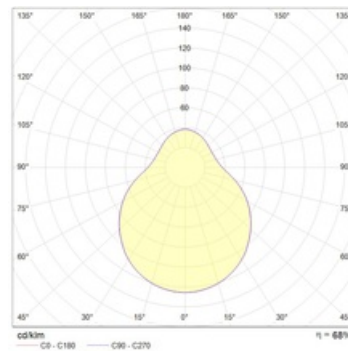

ДАРНЕ Р 550/375 WH

Подвесной ламповый светильник

Описание

Подвесной светильник, создающий диффузное освещение. Рассеиватель ручной работы из выдувного трехслойного опалового стекла. Металлические части окрашены в цвет WH – белый.

Габаритные характеристики

A	Диаметр	550 мм
C	Высота	200 мм
	Вес	6 кг

Параметры

1	Артикул	1368000020
2	Тип ИС	ЛН
3	Световой поток	940 лм
4	Мощность светильника	225 Вт
5	Энергоэффективность	9 лм/Вт
6	Индекс цветопередачи (CRI)	-
7	Коррелированная цветовая температура (в сфере)	-
8	Коэффициент мощности (cos φ)	> 0,96
9	Переменный/постоянный ток (AC/DC)	Нет
10	Диммирование	-
11	Напряжение питания	230 В
12	Класс защиты от поражения током	I
13	Электромагнитная совместимость (TR TC 020/2011)	Нет
14	Климатическое исполнение	УХЛ4
15	Температурный режим	от +5 до +35 С
16	Цвет корпуса	Белый
17	Класс пожароопасности	П-III
18	Коэффициент пульсации	<5%
19	Степень защиты (IP)	IP20
20	Ударпрочность	IK02/0,2 Дж
21	Класс энергоэффективности	E
22	Пусковой ток	-
23	Время импульса пускового тока	0 мкс
24	Блок аварийного питания	Нет
25	Угол рассеяния	-
26	Гарантия	36 мес.
27	Время работы в аварийном режиме, ч.	-
28	Световой поток в аварийном режиме	-
29	Цвет света	-