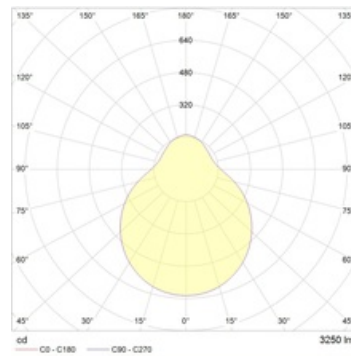

### Оптическая часть

Опаловый рассеиватель

#### Габаритные характеристики

A	Диаметр	450 мм
C	Высота	145 мм
	Вес	5,5 кг