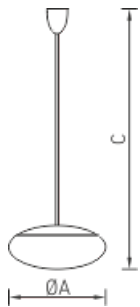

### Установка

На потолок на штанге-кронштейне

### Конструкция

Рассеиватель ручной работы из выдувного трехслойного опалового стекла. Подвес металлический.

### Оптическая часть

Опаловый рассеиватель

#### Габаритные характеристики

A	Диаметр	450 мм
C	Высота	145 мм
	Вес	5,5 кг