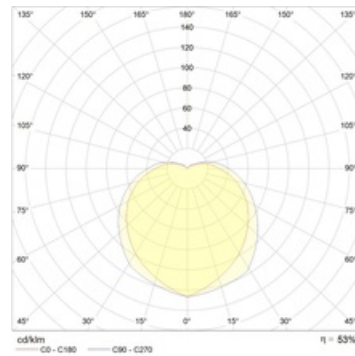

Оптическая часть

Опаловый рассеиватель из поликарбоната.

Package

Светильник в сборе.

Габаритные характеристики

A	Диаметр	355 мм
C	Высота	200 мм
D	Длина (установочная)	270 мм
	Вес	4,4 кг

Параметры

1	Артикул	1432000060
2	Тип ИС	КЛЛ
3	Цоколь	G24d-3
4	Кол-во ламп	2
5	Мощность светильника	52 Вт
6	Балласт	ЭмПРА
7	Диммирование	-
8	Коэффициент мощности (cos φ)	> 0,85
9	Переменный/постоянный ток (AC/DC)	Нет
10	Напряжение питания	230 В
11	Класс защиты от поражения током	I
12	Электромагнитная совместимость (ТР ТС 020/2011)	Да
13	Климатическое исполнение	УХЛ1
14	Температурный режим	от -40 до +40 С
15	Цвет корпуса	Серебристый
16	Класс пожароопасности	-
17	Коэффициент пульсации	<60%
18	Степень защиты (IP)	IP65
19	Ударпрочность	IK10/20 Дж
20	Класс энергоэффективности	B...A+
21	Блок аварийного питания	Нет
22	Угол рассеяния	-
23	Гарантия	36 мес.