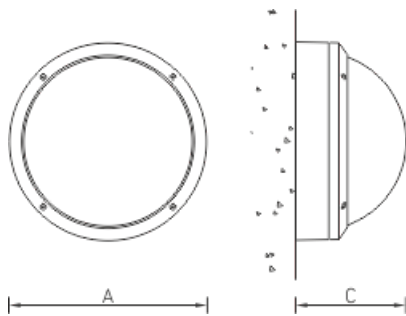

Установка

Крепление на поверхность стены или потолка.

Конструкция

Корпус из литого под давлением алюминия, покрыт порошковой краской. Внутри корпуса расположена металлическая плата с пускорегулирующей аппаратурой. Стабильная работа КЛЛ при температуре окружающей среды не ниже -20°C.

Оптическая часть

Опаловый рассеиватель из поликарбоната.

Package

Светильник в сборе.

Габаритные характеристики

A	Диаметр	355 мм
C	Высота	200 мм
D	Длина (установочная)	270 мм
	Вес	4,4 кг

Параметры

1	Артикул	1432000060
2	Тип ИС	КЛЛ
3	Цоколь	G24d-3
4	Кол-во ламп	2
5	Мощность светильника	52 Вт
6	Балласт	ЭмПРА
7	Диммирование	-
8	Коэффициент мощности (cos φ)	> 0,85
9	Переменный/постоянный ток (AC/DC)	Нет
10	Напряжение питания	230 В
11	Класс защиты от поражения током	I
12	Электромагнитная совместимость (ТР ТС 020/2011)	Да
13	Климатическое исполнение	УХЛ1
14	Температурный режим	от -40 до +40 С
15	Цвет корпуса	Серебристый
16	Класс пожароопасности	-
17	Коэффициент пульсации	<60%
18	Степень защиты (IP)	IP65
19	Ударпрочность	IK10/20 Дж
20	Класс энергоэффективности	B...A+
21	Блок аварийного питания	Нет
22	Угол рассеяния	-
23	Гарантия	36 мес.