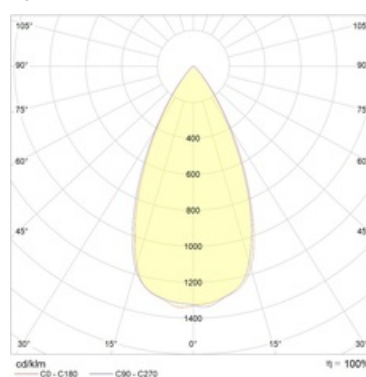

#### Оптическая часть

Линза из ПММА. Тип светодиодов: COB.

#### Кривая силы света:

<b>A</b>	<b>Диаметр</b>	<b>139 мм</b>
<b>C</b>	<b>Высота</b>	<b>244 мм</b>
	<b>Вес</b>	<b>1,1 кг</b>