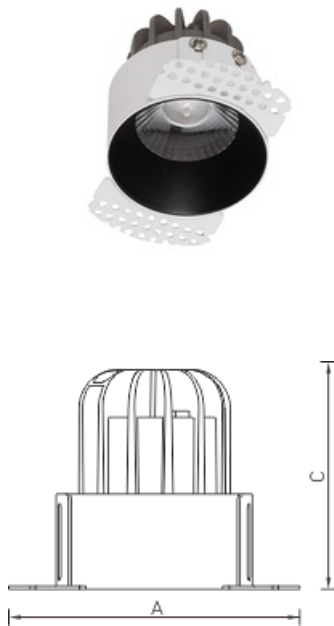

COOL TRIMLESS 13 WH/BL D45 4000K (with driver)

Встраиваемый светодиодный светильник

Описание

Встраиваемый светодиодный светильник направленного света изготовлен из алюминия, окрашенного матовой краской. Вставная декоративная рамка выполнена из цветного пластика. Оптическая часть закрыта защитным стеклом. Стандартный цвет светильника: WH – белый, декоративной рамки: BL – черный. Стандартный отражатель – 45 град.

Установка

Установка в потолок

Конструкция

Корпус светильника изготовлен из алюминия, декоративная рамка – из окрашенного белой матовой краской алюминия. Оптическая часть закрыта защитным стеклом. Возможны варианты исполнения с линзой/рефлектором, решеткой, матовым рассеивателем, призмами и т.д.

Оптическая часть

Линза/Отражатель из полимерного материала

Package

Может поставляться без драйвера

Габаритные характеристики

A	Диаметр	92 мм
C	Высота	105 мм
D	Диаметр (установочный)	66 мм
	Вес	0,3 кг

Параметры