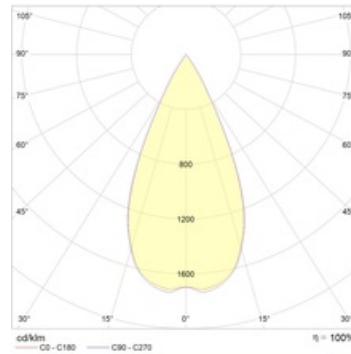

COOL TRIMLESS 13 WH/BL D45 4000K (with driver)

Встраиваемый светодиодный светильник

Описание

Встраиваемый светодиодный светильник направленного света изготовлен из алюминия, окрашенного матовой краской. Вставная декоративная рамка выполнена из цветного пластика. Оптическая часть закрыта защитным стеклом. Стандартный цвет светильника: WH – белый, декоративной рамки: BL – черный. Стандартный отражатель – 45 град.

Установка

Установка в потолок

Конструкция

Корпус светильника изготовлен из алюминия, декоративная рамка – из окрашенного белой матовой краской алюминия. Оптическая часть закрыта защитным стеклом. Возможны варианты исполнения с линзой/рефлектором, решеткой, матовым рассеивателем, призмами и т.д.

Оптическая часть

Линза/Отражатель из полимерного материала

Package

Может поставляться без драйвера

Габаритные характеристики

A	Диаметр	92 мм
C	Высота	105 мм
D	Диаметр (установочный)	66 мм
	Вес	0,3 кг

Параметры