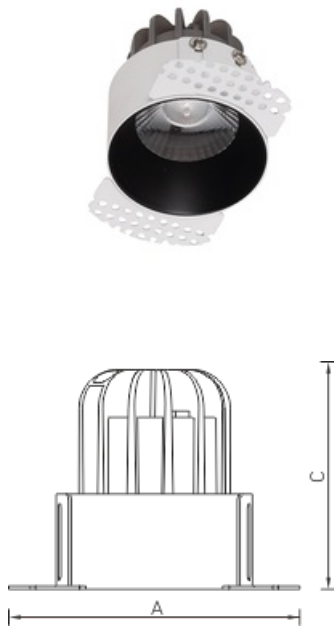

COOL TRIMLESS 13 WH/BL D45 3000K (with driver)

Встраиваемый светодиодный светильник

Описание

Встраиваемый светодиодный светильник направленного света изготовлен из алюминия, окрашенного матовой краской. Вставная декоративная рамка выполнена из цветного пластика. Оптическая часть закрыта защитным стеклом. Стандартный цвет светильника: WH – белый, декоративной рамки: BL – черный. Стандартный отражатель – 45 град.

Установка

Установка в потолок

Конструкция

Корпус светильника изготовлен из алюминия, декоративная рамка – из окрашенного белой матовой краской алюминия. Оптическая часть закрыта защитным стеклом. Возможны варианты исполнения с линзой/рефлектором, решеткой, матовым рассеивателем, призмами и т.д.

Оптическая часть

Линза/Отражатель из полимерного материала

Package

Может поставляться без драйвера

Габаритные характеристики

A	Диаметр	92 мм
C	Высота	105 мм
D	Диаметр (установочный)	62 мм
	Вес	0,3 кг

Параметры