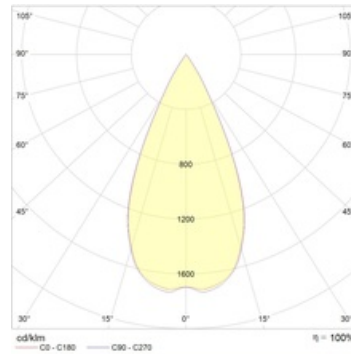

COOL TRIMLESS 13 WH/BL D45 3000K (with driver)

Встраиваемый светодиодный светильник

Описание

Встраиваемый светодиодный светильник направленного света изготовлен из алюминия, окрашенного матовой краской. Вставная декоративная рамка выполнена из цветного пластика. Оптическая часть закрыта защитным стеклом. Стандартный цвет светильника: WH – белый, декоративной рамки: BL – черный. Стандартный отражатель – 45 град.

Установка

Установка в потолок

Конструкция

Корпус светильника изготовлен из алюминия, декоративная рамка – из окрашенного белой матовой краской алюминия. Оптическая часть закрыта защитным стеклом. Возможны варианты исполнения с линзой/рефлектором, решеткой, матовым рассеивателем, призмами и т.д.

Оптическая часть

Линза/Отражатель из полимерного материала

Package

Может поставляться без драйвера

Габаритные характеристики

A	Диаметр	92 мм
C	Высота	105 мм
D	Диаметр (установочный)	62 мм
	Вес	0,3 кг

Параметры