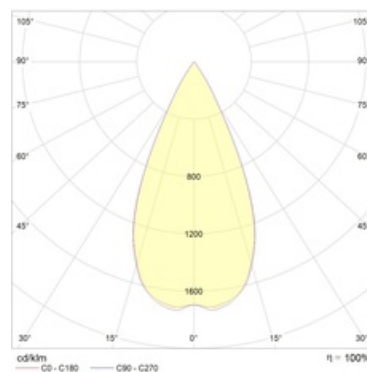

#### Оптическая часть

Линза/Отражатель из полимерного материала

#### Кривая силы света:

#### Габаритные характеристики:

A	Диаметр	81 мм
C	Высота	96 мм
D	Диаметр (установочный)	70 мм
	Вес	0,3 кг