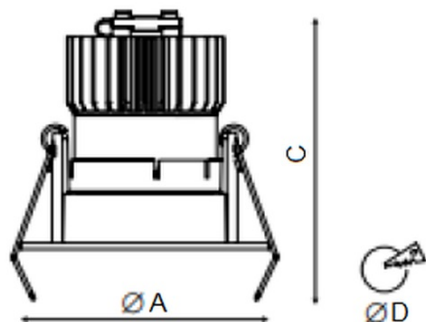

#### Габаритные характеристики:

A	Диаметр	81 мм
C	Высота	96 мм
D	Диаметр (установочный)	70 мм
	Вес	0,3 кг