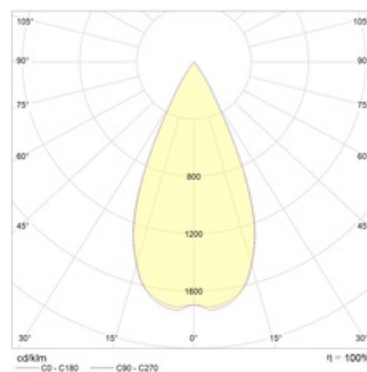

Оптическая часть

Линза/Отражатель из полимерного материала

Package

Светильник в сборе. Может поставляться без драйвера

Изображение:

Кривая силы света:

Габаритные характеристики:

A	Диаметр	81 мм
C	Высота	96 мм
D	Диаметр (установочный)	70 мм
	Вес	0,3 кг