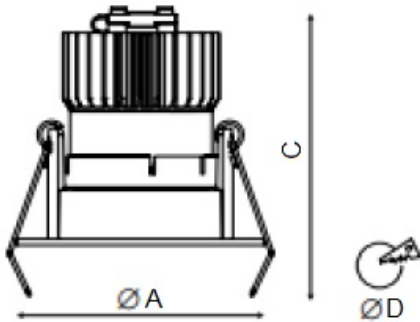

COOL 13 WH/WH D45 3000K 1-10V

Встраиваемый светодиодный светильник

Описание

Встраиваемый светодиодный светильник направленного света изготовлен из алюминия, окрашенного матовой краской. Вставная декоративная рамка выполнена из цветного пластика. Оптическая часть закрыта защитным стеклом. Стандартный цвет светильника: WH – белый, декоративной рамки: BL – черный. Стандартный отражатель – 45 град.

Установка

Установка в потолок

Конструкция

Корпус светильника изготовлен из алюминия, декоративная рамка – из окрашенного белой матовой краской алюминия. Оптическая часть закрыта защитным стеклом. Возможны варианты исполнения с линзой/рефлектором, решеткой, матовым рассеивателем, призмами и т.д.

Оптическая часть

Линза/Отражатель из полимерного материала

Package

Светильник в сборе. Может поставляться без драйвера

Габаритные характеристики

A	Диаметр	81 мм
C	Высота	96 мм
D	Диаметр (установочный)	70 мм
	Вес	0,3 кг