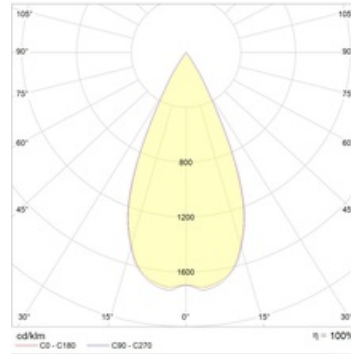

COOL 13 WH/WH D45 3000K 1-10V

Встраиваемый светодиодный светильник

Описание

Встраиваемый светодиодный светильник направленного света изготовлен из алюминия, окрашенного матовой краской. Вставная декоративная рамка выполнена из цветного пластика. Оптическая часть закрыта защитным стеклом. Стандартный цвет светильника: WH – белый, декоративной рамки: BL – черный. Стандартный отражатель – 45 град.

Оптическая часть

Линза/Отражатель из полимерного материала

Package

Светильник в сборе. Может поставляться без драйвера

Габаритные характеристики

A	Диаметр	81 мм
C	Высота	96 мм
D	Диаметр (установочный)	70 мм
	Вес	0,3 кг