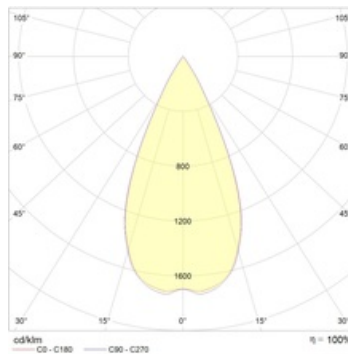

COOL 13 WH/GL D45 3000K (with driver)

Встраиваемый светодиодный светильник

Описание

Встраиваемый светодиодный светильник направленного света изготовлен из алюминия, окрашенного матовой краской. Вставная декоративная рамка выполнена из цветного пластика. Оптическая часть закрыта защитным стеклом. Стандартный цвет светильника: WH – белый, декоративной рамки: BL – черный. Стандартный отражатель – 45 град.

Установка

Установка в потолок

Конструкция

Корпус светильника изготовлен из алюминия, декоративная рамка – из окрашенного белой матовой краской алюминия. Оптическая часть закрыта защитным стеклом. Возможны варианты исполнения с линзой/рефлектором, решеткой, матовым рассеивателем, призмами и т.д.

Оптическая часть

Линза/Отражатель из полимерного материала

Package

Светильник в сборе. Может поставляться без драйвера

Габаритные характеристики

A	Диаметр	81 мм
C	Высота	96 мм
D	Диаметр (установочный)	70 мм
	Вес	0,3 кг