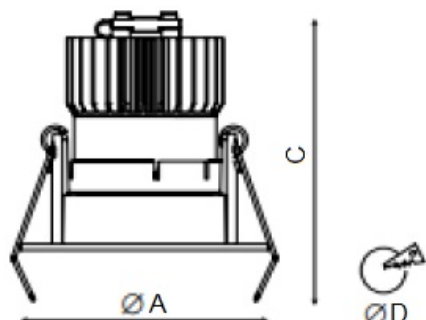

COOL 13 WH/GL D45 3000K (with driver)

Встраиваемый светодиодный светильник

Описание

Встраиваемый светодиодный светильник направленного света изготовлен из алюминия, окрашенного матовой краской. Вставная декоративная рамка выполнена из цветного пластика. Оптическая часть закрыта защитным стеклом. Стандартный цвет светильника: WH – белый, декоративной рамки: BL – черный. Стандартный отражатель – 45 град.

Установка

Установка в потолок

Конструкция

Корпус светильника изготовлен из алюминия, декоративная рамка – из окрашенного белой матовой краской алюминия. Оптическая часть закрыта защитным стеклом. Возможны варианты исполнения с линзой/рефлектором, решеткой, матовым рассеивателем, призмами и т.д.

Оптическая часть

Линза/Отражатель из полимерного материала

Package

Светильник в сборе. Может поставляться без драйвера

Габаритные характеристики

A	Диаметр	81 мм
C	Высота	96 мм
D	Диаметр (установочный)	70 мм
	Вес	0,3 кг