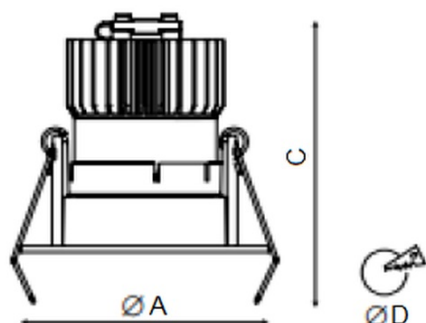

Установка

Установка в потолок

Конструкция

Корпус светильника изготовлен из алюминия, декоративная рамка – из окрашенного белой матовой краской алюминия. Оптическая часть закрыта защитным стеклом. Возможны варианты исполнения с линзой/рефлектором, решеткой, матовым рассеивателем, призмами и т.д.

Оптическая часть

Линза/Отражатель из полимерного материала

Package

Светильник в сборе. Может поставляться без драйвера

Изображение:

Кривая силы света:

Габаритные характеристики:

A	Диаметр	81 мм
C	Высота	96 мм
D	Диаметр (установочный)	70 мм
	Вес	0,3 кг