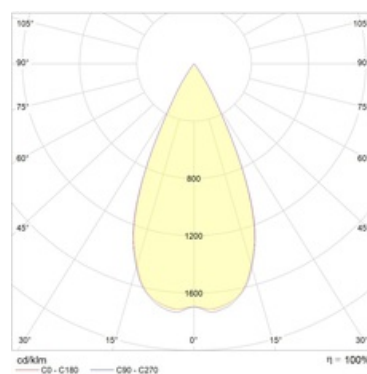

Оптическая часть

Линза/Отражатель из полимерного материала

Package

Светильник в сборе. Может поставляться без драйвера

Изображение:

Кривая силы света:

Габаритные характеристики:

A	Диаметр	81 мм
C	Высота	96 мм
D	Диаметр (установочный)	70 мм
	Вес	0,3 кг