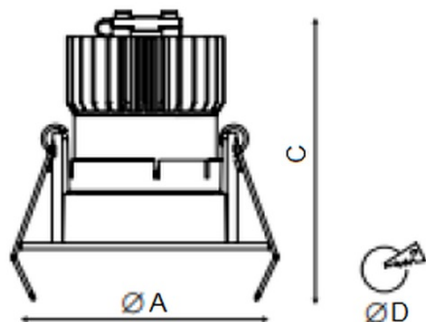

Установка

Установка в потолок

Конструкция

Корпус светильника изготовлен из алюминия, декоративная рамка – из окрашенного белой матовой краской алюминия. Оптическая часть закрыта защитным стеклом. Возможны варианты исполнения с линзой/рефлектором, решеткой, матовым рассеивателем, призмами и т.д.

Оптическая часть

Линза/Отражатель из полимерного материала

Package

Светильник в сборе. Может поставляться без драйвера

Изображение:

Кривая силы света:

Габаритные характеристики:

A	Диаметр	81 мм
C	Высота	96 мм
D	Диаметр (установочный)	70 мм
	Вес	0,3 кг