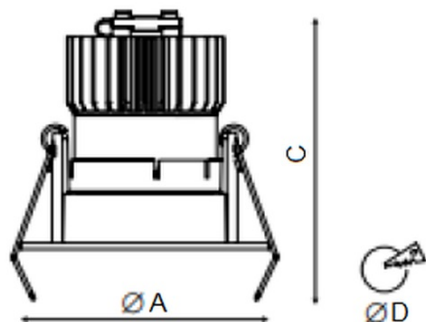

Установка

Установка в потолок

Конструкция

Корпус светильника изготовлен из алюминия, декоративная рамка – из окрашенного белой матовой краской алюминия. Оптическая часть закрыта защитным стеклом. Возможны варианты исполнения с линзой/рефлектором, решеткой, матовым рассеивателем, призмами и т.д.

Оптическая часть

Линза/Отражатель из полимерного материала

Package

Светильник в сборе. Может поставляться без драйвера

Изображение:

Кривая силы света:

Габаритные характеристики:

A	Диаметр	81 мм
C	Высота	96 мм
D	Диаметр (установочный)	70 мм
	Вес	0,8 кг