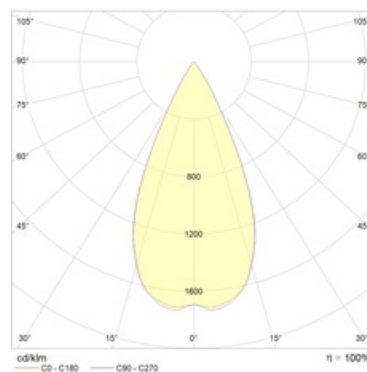

Оптическая часть

Линза/Отражатель из полимерного материала

Package

Светильник в сборе. Может поставляться без драйвера

Изображение:

Кривая силы света:

Габаритные характеристики:

A	Диаметр	81 мм
C	Высота	96 мм
D	Диаметр (установочный)	70 мм
	Вес	0,8 кг