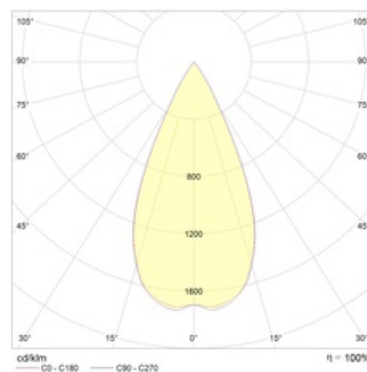

Оптическая часть

Линза/Отражатель из полимерного материала

Package

Светильник в сборе. Может поставляться без драйвера

Изображение:

Кривая силы света:

Габаритные характеристики:

A	Диаметр	81 мм
C	Высота	96 мм
D	Диаметр (установочный)	70 мм
	Вес	0,3 кг