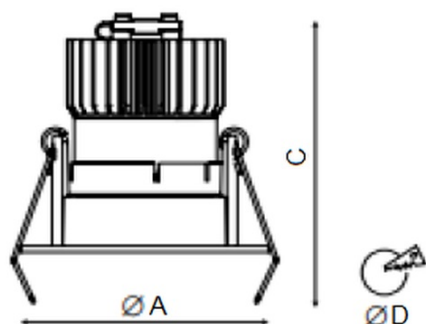

Установка

Установка в потолок

Конструкция

Корпус светильника изготовлен из алюминия, декоративная рамка – из окрашенного белой матовой краской алюминия. Оптическая часть закрыта защитным стеклом. Возможны варианты исполнения с линзой/рефлектором, решеткой, матовым рассеивателем, призмами и т.д.

Оптическая часть

Линза/Отражатель из полимерного материала

Package

Светильник в сборе. Может поставляться без драйвера

Изображение:

Кривая силы света:

Габаритные характеристики:

A	Диаметр	81 мм
C	Высота	96 мм
D	Диаметр (установочный)	70 мм
	Вес	0,3 кг