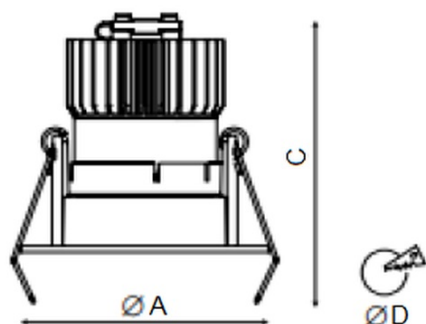

#### Габаритные характеристики:

A	Диаметр	81 мм
C	Высота	96 мм
D	Диаметр (установочный)	70 мм
	Вес	0,3 кг