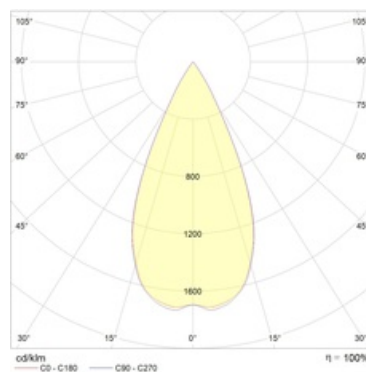

Оптическая часть

Линза/Отражатель из полимерного материала

Package

Светильник в сборе. Может поставляться без драйвера

Изображение:

Кривая силы света:

Габаритные характеристики:

A	Диаметр	81 мм
C	Высота	96 мм
D	Диаметр (установочный)	70 мм
	Вес	0,3 кг