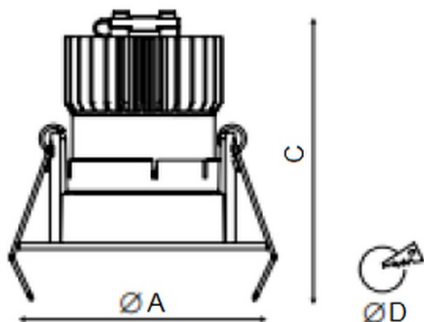

Установка

Установка в потолок

Конструкция

Корпус светильника изготовлен из алюминия, декоративная рамка – из окрашенного белой матовой краской алюминия. Оптическая часть закрыта защитным стеклом. Возможны варианты исполнения с линзой/рефлектором, решеткой, матовым рассеивателем, призмами и т.д.

Оптическая часть

Линза/Отражатель из полимерного материала

Package

Светильник в сборе. Может поставляться без драйвера

Изображение:

Кривая силы света:

Габаритные характеристики:

A	Диаметр	81 мм
C	Высота	96 мм
D	Диаметр (установочный)	70 мм
	Вес	0,3 кг