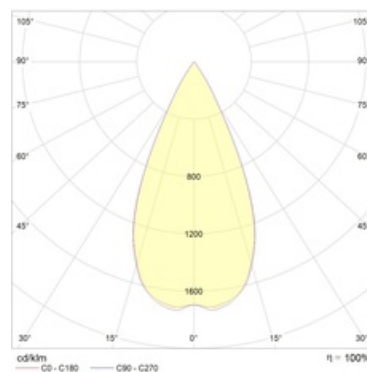

Оптическая часть

Линза/Отражатель из полимерного материала

Package

Светильник в сборе. Может поставляться без драйвера

Изображение:

Кривая силы света:

Габаритные характеристики:

A	Диаметр	81 мм
C	Высота	76 мм
D	Диаметр (установочный)	70 мм
	Вес	0,2 кг

Параметры

1	Артикул	1412000890
2	Тип ИС	LED
3	Световой поток	700 лм
4	Мощность светильника	9 Вт
5	Энергоэффективность	78 лм/Вт
6	Индекс цветопередачи (CRI)	>80
7	Коррелированная цветовая температура (в сфере)	4000 К
8	Коэффициент мощности (cos φ)	> 0,95
9	Переменный/постоянный ток (AC/DC)	Нет
10	Диммирование	-
11	Напряжение питания	230 В
12	Класс защиты от поражения током	II
13	Электромагнитная совместимость (TP TC 020/2011)	Да
14	Климатическое исполнение	УХЛ4
15	Температурный режим	от 0 до +40 С
16	Цвет корпуса	Белый
17	Класс пожароопасности	П-III
18	Коэффициент пульсации	<5%
19	Степень защиты (IP)	IP20
20	Ударопрочность	IK02/0,2 Дж
21	Класс энергоэффективности	A
22	Блок аварийного питания	Нет
23	Угол обзора	D45
24	Гарантия	36 мес.
25	Время работы в аварийном режиме, ч.	-
26	Световой поток в аварийном режиме	-
27	Цвет свечения	Белый