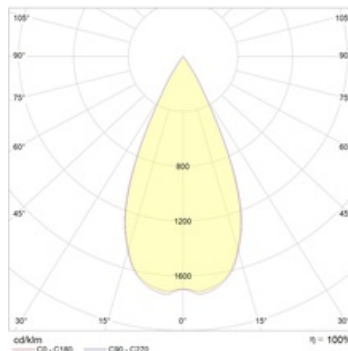

COOL 07 WH/WH D45 4000K DALI

Встраиваемый светодиодный светильник

Описание

Встраиваемый светодиодный светильник направленного света изготовлен из алюминия, окрашенного матовой краской. Вставная декоративная рамка выполнена из цветного пластика. Оптическая часть закрыта защитным стеклом. Стандартный цвет светильника: WH – белый, декоративной рамки: BL – черный. Стандартный отражатель – 45 град.

Оптическая часть

Линза/Отражатель из полимерного материала

Package

Светильник в сборе. Может поставляться без драйвера

Габаритные характеристики

A	Диаметр	81 мм
C	Высота	76 мм
D	Диаметр (установочный)	70 мм
	Вес	0,2 кг