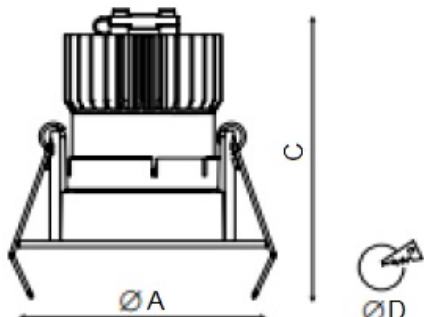

COOL 07 WH/WH D45 4000K DALI

Встраиваемый светодиодный светильник

Описание

Встраиваемый светодиодный светильник направленного света изготовлен из алюминия, окрашенного матовой краской. Вставная декоративная рамка выполнена из цветного пластика. Оптическая часть закрыта защитным стеклом. Стандартный цвет светильника: WH – белый, декоративной рамки: BL – черный. Стандартный отражатель – 45 град.

Установка

Установка в потолок

Конструкция

Корпус светильника изготовлен из алюминия, декоративная рамка – из окрашенного белой матовой краской алюминия. Оптическая часть закрыта защитным стеклом. Возможны варианты исполнения с линзой/рефлектором, решеткой, матовым рассеивателем, призмами и т.д.

Оптическая часть

Линза/Отражатель из полимерного материала

Package

Светильник в сборе. Может поставляться без драйвера

Габаритные характеристики

A	Диаметр	81 мм
C	Высота	76 мм
D	Диаметр (установочный)	70 мм
	Вес	0,2 кг