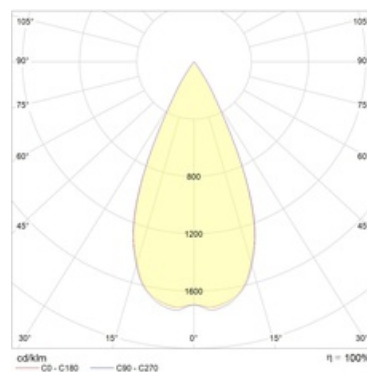

Оптическая часть

Линза/Отражатель из полимерного материала

Package

Светильник в сборе. Может поставляться без драйвера

Изображение:

Кривая силы света:

Габаритные характеристики:

A	Диаметр	81 мм
C	Высота	76 мм
D	Диаметр (установочный)	70 мм
	Вес	0,2 кг