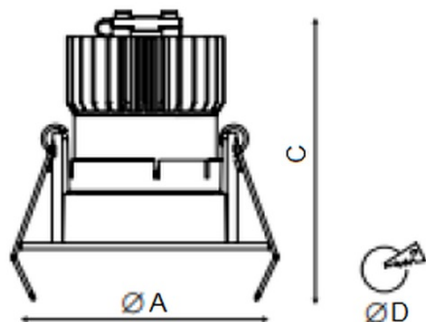

Установка

Установка в потолок

Конструкция

Корпус светильника изготовлен из алюминия, декоративная рамка – из окрашенного белой матовой краской алюминия. Оптическая часть закрыта защитным стеклом. Возможны варианты исполнения с линзой/рефлектором, решеткой, матовым рассеивателем, призмами и т.д.

Оптическая часть

Линза/Отражатель из полимерного материала

Package

Светильник в сборе. Может поставляться без драйвера

Изображение:

Кривая силы света:

Габаритные характеристики:

A	Диаметр	81 мм
C	Высота	76 мм
D	Диаметр (установочный)	70 мм
	Вес	0,2 кг