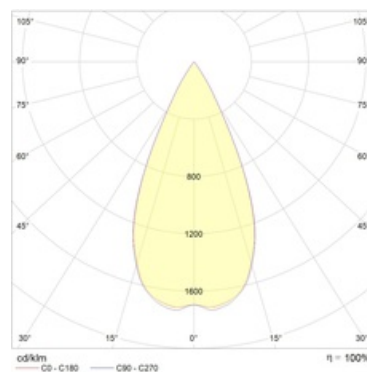

Оптическая часть

Линза/Отражатель из полимерного материала

Package

Светильник в сборе. Может поставляться без драйвера

Изображение:

Кривая силы света:

Габаритные характеристики:

A	Диаметр	81 мм
C	Высота	76 мм
D	Диаметр (установочный)	70 мм
	Вес	0,2 кг

Параметры

1	Артикул	1412000050
2	Тип ИС	LED
3	Световой поток	700 лм
4	Мощность светильника	9 Вт
5	Энергоэффективность	78 лм/Вт
6	Индекс цветопередачи (CRI)	>80
7	Коррелированная цветовая температура (в сфере)	4000 К
8	Коэффициент мощности (cos φ)	> 0,95
9	Переменный/постоянный ток (AC/DC)	Нет
10	Диммирование	-
11	Напряжение питания	230 В
12	Класс защиты от поражения током	II
13	Электромагнитная совместимость (TR TC 020/2011)	Да
14	Климатическое исполнение	УХЛ4
15	Температурный режим	от 0 до +40 С
16	Цвет корпуса	Белый
17	Класс пожароопасности	П-III
18	Коэффициент пульсации	<5%
19	Степень защиты (IP)	IP20
20	Ударопрочность	IK02/0,2 Дж
21	Класс энергоэффективности	A
22	Блок аварийного питания	Нет
23	Угол обзора	D45
24	Гарантия	36 мес.
25	Время работы в аварийном режиме, ч.	-
26	Световой поток в аварийном режиме	-
27	Цвет свечения	Белый