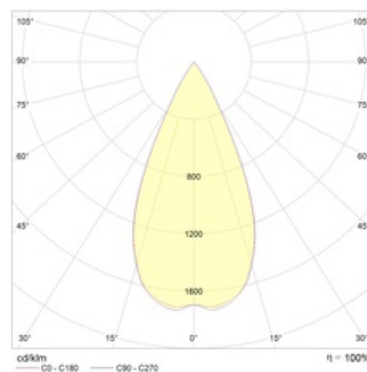

Оптическая часть

Линза/Отражатель из полимерного материала

Package

Светильник в сборе. Может поставляться без драйвера

Изображение:

Кривая силы света:

Габаритные характеристики:

A	Диаметр	81 мм
C	Высота	76 мм
D	Диаметр (установочный)	70 мм
	Вес	0,2 кг

Параметры

1	Артикул	1412000040
2	Тип ИС	LED
3	Световой поток	700 лм
4	Мощность светильника	9 Вт
5	Энергоэффективность	78 лм/Вт
6	Индекс цветопередачи (CRI)	>80
7	Коррелированная цветовая температура (в сфере)	3000 К
8	Коэффициент мощности (cos φ)	> 0,95
9	Переменный/постоянный ток (AC/DC)	Нет
10	Диммирование	-
11	Напряжение питания	230 В
12	Класс защиты от поражения током	II
13	Электромагнитная совместимость (TR TC 020/2011)	Да
14	Климатическое исполнение	УХЛ4
15	Температурный режим	от 0 до +40 С
16	Цвет корпуса	Белый
17	Класс пожароопасности	П-III
18	Коэффициент пульсации	<5%
19	Степень защиты (IP)	IP20
20	Ударопрочность	IK02/0,2 Дж
21	Класс энергоэффективности	A
22	Блок аварийного питания	Нет
23	Угол обзора	D45
24	Гарантия	36 мес.
25	Время работы в аварийном режиме, ч.	-
26	Световой поток в аварийном режиме	-
27	Цвет свечения	Белый