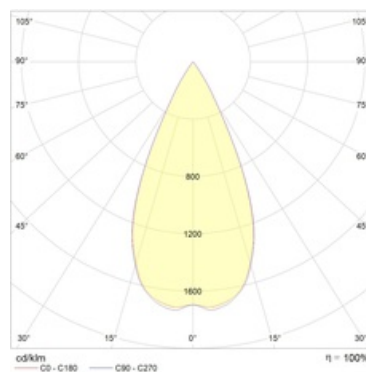

Оптическая часть

Линза/Отражатель из полимерного материала

Package

Светильник в сборе. Может поставляться без драйвера

Изображение:

Кривая силы света:

Габаритные характеристики:

A	Диаметр	81 мм
C	Высота	76 мм
D	Диаметр (установочный)	70 мм
	Вес	0,2 кг

Параметры

1	Артикул	1412000010
2	Тип ИС	LED
3	Световой поток	700 лм
4	Мощность светильника	9 Вт
5	Энергоэффективность	78 лм/Вт
6	Индекс цветопередачи (CRI)	>80
7	Коррелированная цветовая температура (в сфере)	4000 К
8	Коэффициент мощности (cos φ)	> 0,95
9	Переменный/постоянный ток (AC/DC)	Нет
10	Диммирование	-
11	Напряжение питания	230 В
12	Класс защиты от поражения током	II
13	Электромагнитная совместимость (ТР ТС 020/2011)	Да
14	Климатическое исполнение	УХЛ4
15	Температурный режим	от +5 до +35 С
16	Цвет корпуса	Белый
17	Класс пожароопасности	П-III
18	Коэффициент пульсации	<5%
19	Степень защиты (IP)	IP20
20	Ударпрочность	IK02/0,2 Дж
21	Класс энергоэффективности	A
22	Блок аварийного питания	Нет
23	Угол обзора	D45
24	Гарантия	36 мес.
25	Время работы в аварийном режиме, ч.	-
26	Световой поток в аварийном режиме	-
27	Цвет свечения	Белый