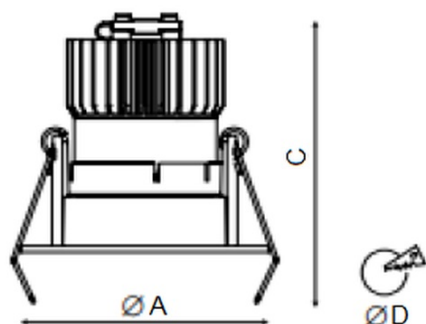

Установка

Установка в потолок

Конструкция

Корпус светильника изготовлен из алюминия, декоративная рамка – из окрашенного белой матовой краской алюминия. Оптическая часть закрыта защитным стеклом. Возможны варианты исполнения с линзой/рефлектором, решеткой, матовым рассеивателем, призмами и т.д.

Оптическая часть

Линза/Отражатель из полимерного материала

Package

Светильник в сборе. Может поставляться без драйвера

Изображение:

Кривая силы света:

Габаритные характеристики:

A	Диаметр	81 мм
C	Высота	76 мм
D	Диаметр (установочный)	70 мм
	Вес	0,2 кг