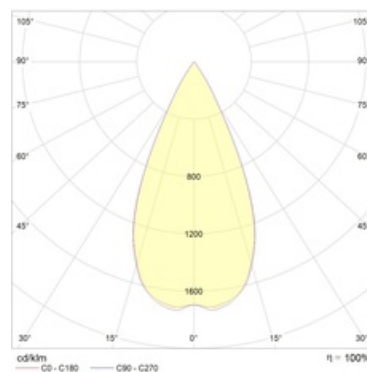

Оптическая часть

Линза/Отражатель из полимерного материала

Package

Светильник в сборе. Может поставляться без драйвера

Изображение:

Кривая силы света:

Габаритные характеристики:

A	Диаметр	81 мм
C	Высота	76 мм
D	Диаметр (установочный)	70 мм
	Вес	0,2 кг

Параметры

1	Артикул	1412001110
2	Тип ИС	LED
3	Световой поток	700 лм
4	Мощность светильника	9 Вт
5	Энергоэффективность	78 лм/Вт
6	Индекс цветопередачи (CRI)	>80
7	Коррелированная цветовая температура (в сфере)	4000 К
8	Коэффициент мощности (cos φ)	> 0,95
9	Переменный/постоянный ток (AC/DC)	Нет
10	Диммирование	-
11	Напряжение питания	230 В
12	Класс защиты от поражения током	II
13	Электромагнитная совместимость (TR TC 020/2011)	Да
14	Климатическое исполнение	УХЛ4
15	Температурный режим	от 0 до +40 С
16	Цвет корпуса	Белый
17	Класс пожароопасности	П-III
18	Коэффициент пульсации	<5%
19	Степень защиты (IP)	IP20
20	Ударопрочность	IK02/0,2 Дж
21	Класс энергоэффективности	A
22	Блок аварийного питания	Нет
23	Угол обзора	D45
24	Гарантия	36 мес.
25	Время работы в аварийном режиме, ч.	-
26	Световой поток в аварийном режиме	-
27	Цвет свечения	Белый