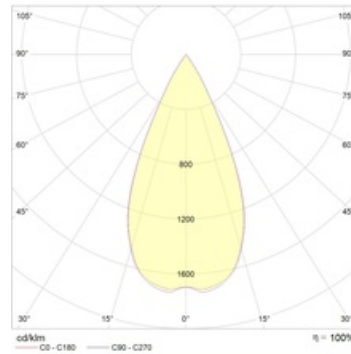

### Оптическая часть

Линза/Отражатель из полимерного материала

#### Габаритные характеристики

A	Диаметр	81 мм
C	Высота	76 мм
D	Диаметр (установочный)	70 мм
	Вес	0,2 кг