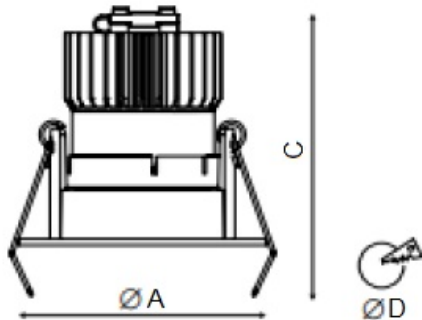

### Описание

Встраиваемый светодиодный светильник направленного света изготовлен из алюминия, окрашенного матовой краской. Вставная декоративная рамка выполнена из цветного пластика. Оптическая часть закрыта защитным стеклом. Стандартный цвет светильника: WH – белый, декоративной рамки: BL – черный. Стандартный отражатель – 45 град.

### Конструкция

Корпус светильника изготовлен из алюминия, декоративная рамка – из окрашенного белой матовой краской алюминия. Оптическая часть закрыта защитным стеклом. Возможны варианты исполнения с линзой/рефлектором, решеткой, матовым рассеивателем, призмами и т.д.

### Оптическая часть

Линза/Отражатель из полимерного материала

#### Габаритные характеристики

A	Диаметр	81 мм
C	Высота	76 мм
D	Диаметр (установочный)	70 мм
	Вес	0,2 кг