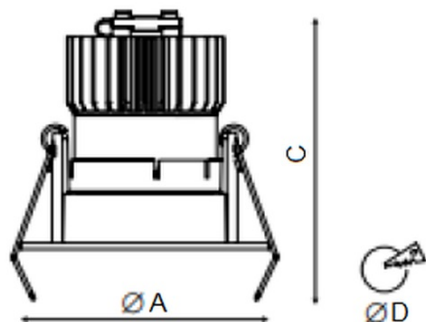

#### Габаритные характеристики:

A	Диаметр	81 мм
C	Высота	76 мм
D	Диаметр (установочный)	70 мм
	Вес	0,2 кг