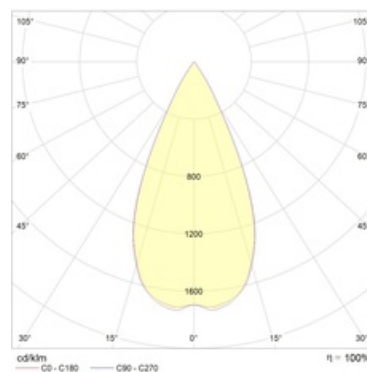

#### Оптическая часть

Линза/Отражатель из полимерного материала

#### Кривая силы света:

#### Габаритные характеристики:

A	Диаметр	81 мм
C	Высота	76 мм
D	Диаметр (установочный)	70 мм
	Вес	0,2 кг