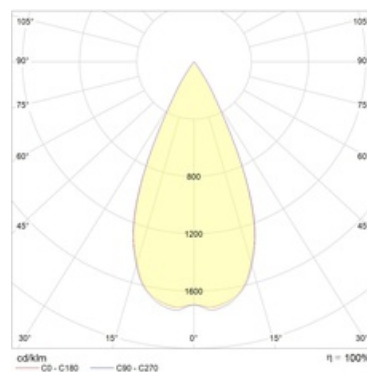

Оптическая часть

Линза/Отражатель из полимерного материала

Package

Светильник в сборе. Может поставляться без драйвера

Изображение:

Кривая силы света:

Габаритные характеристики:

A	Диаметр	81 мм
C	Высота	76 мм
D	Диаметр (установочный)	70 мм
	Вес	0,2 кг

Параметры

1	Артикул	1412000080
2	Тип ИС	LED
3	Световой поток	700 лм
4	Мощность светильника	9 Вт
5	Энергоэффективность	78 лм/Вт
6	Индекс цветопередачи (CRI)	>80
7	Коррелированная цветовая температура (в сфере)	3000 К
8	Коэффициент мощности (cos φ)	> 0,95
9	Переменный/постоянный ток (AC/DC)	Нет
10	Диммирование	-
11	Напряжение питания	230 В
12	Класс защиты от поражения током	II
13	Электромагнитная совместимость (TR TC 020/2011)	Да
14	Климатическое исполнение	УХЛ4
15	Температурный режим	от 0 до +40 С
16	Цвет корпуса	Черный
17	Класс пожароопасности	П-III
18	Коэффициент пульсации	<5%
19	Степень защиты (IP)	IP20
20	Ударопрочность	IK02/0,2 Дж
21	Класс энергоэффективности	A
22	Блок аварийного питания	Нет
23	Угол обзора	D45
24	Гарантия	36 мес.
25	Время работы в аварийном режиме, ч.	-
26	Световой поток в аварийном режиме	-
27	Цвет свечения	Белый