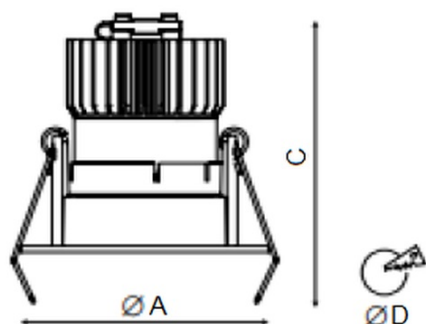

Установка

Установка в потолок

Конструкция

Корпус светильника изготовлен из алюминия, декоративная рамка – из окрашенного белой матовой краской алюминия. Оптическая часть закрыта защитным стеклом. Возможны варианты исполнения с линзой/рефлектором, решеткой, матовым рассеивателем, призмами и т.д.

Оптическая часть

Линза/Отражатель из полимерного материала

Package

Светильник в сборе. Может поставляться без драйвера

Изображение:

Кривая силы света:

Габаритные характеристики:

A	Диаметр	81 мм
C	Высота	76 мм
D	Диаметр (установочный)	70 мм
	Вес	0,7 кг