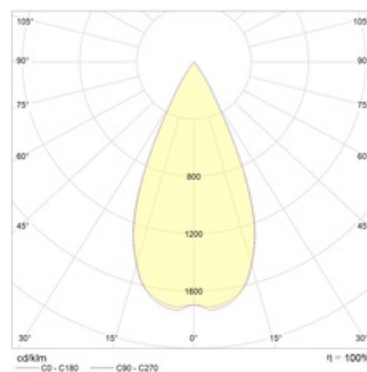

Оптическая часть

Линза/Отражатель из полимерного материала

Package

Светильник в сборе. Может поставляться без драйвера

Изображение:

Кривая силы света:

Габаритные характеристики:

A	Диаметр	81 мм
C	Высота	76 мм
D	Диаметр (установочный)	70 мм
	Вес	0,7 кг

Параметры

1	Артикул	1412001160
2	Тип ИС	LED
3	Световой поток	700 лм
4	Мощность светильника	9 Вт
5	Энергоэффективность	78 лм/Вт
6	Индекс цветопередачи (CRI)	>80
7	Коррелированная цветовая температура (в сфере)	3000 К
8	Коэффициент мощности (cos φ)	> 0,95
9	Переменный/постоянный ток (AC/DC)	Нет
10	Диммирование	-
11	Напряжение питания	230 В
12	Класс защиты от поражения током	II
13	Электромагнитная совместимость (TP TC 020/2011)	Да
14	Климатическое исполнение	УХЛ4
15	Температурный режим	от 0 до +40 С
16	Цвет корпуса	Черный/белый
17	Класс пожароопасности	П-III
18	Коэффициент пульсации	<5%
19	Степень защиты (IP)	IP20
20	Ударпрочность	IK02/0,2 Дж
21	Класс энергоэффективности	A
22	Блок аварийного питания	Да
23	Угол обзора	D45
24	Гарантия	36 мес.
25	Время работы в аварийном режиме, ч.	3
26	Световой поток в аварийном режиме	10% лм
27	Цвет свечения	Белый