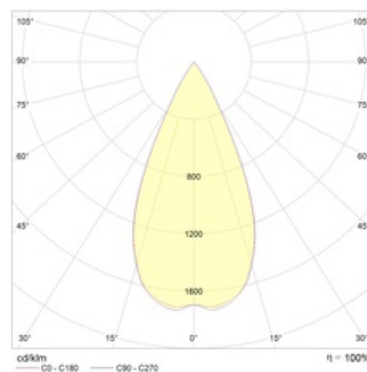

Оптическая часть

Линза/Отражатель из полимерного материала

Package

Светильник в сборе. Может поставляться без драйвера

Изображение:

Кривая силы света:

Габаритные характеристики:

A	Диаметр	81 мм
C	Высота	76 мм
D	Диаметр (установочный)	70 мм
	Вес	0,2 кг

Параметры

1	Артикул	1412000170
2	Тип ИС	LED
3	Световой поток	700 лм
4	Мощность светильника	9 Вт
5	Энергоэффективность	78 лм/Вт
6	Индекс цветопередачи (CRI)	>80
7	Коррелированная цветовая температура (в сфере)	4000 К
8	Коэффициент мощности (cos φ)	> 0,95
9	Переменный/постоянный ток (AC/DC)	Нет
10	Диммирование	-
11	Напряжение питания	230 В
12	Класс защиты от поражения током	II
13	Электромагнитная совместимость (TR TC 020/2011)	Да
14	Климатическое исполнение	УХЛ4
15	Температурный режим	от 0 до +40 С
16	Цвет корпуса	Черный
17	Класс пожароопасности	П-III
18	Коэффициент пульсации	<5%
19	Степень защиты (IP)	IP20
20	Ударопрочность	IK02/0,2 Дж
21	Класс энергоэффективности	A
22	Блок аварийного питания	Нет
23	Угол обзора	D45
24	Гарантия	36 мес.
25	Время работы в аварийном режиме, ч.	-
26	Световой поток в аварийном режиме	-
27	Цвет свечения	Белый