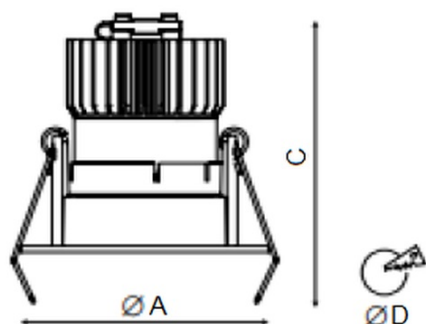

COOL 07 BL/GL D45 4000K (with driver)

Встраиваемый светодиодный светильник

Описание

Встраиваемый светодиодный светильник направленного света изготовлен из алюминия, окрашенного матовой краской. Вставная декоративная рамка выполнена из цветного пластика. Оптическая часть закрыта защитным стеклом. Стандартный цвет светильника: WH – белый, декоративной рамки: BL – черный. Стандартный отражатель – 45 град.

Установка

Установка в потолок

Конструкция

Корпус светильника изготовлен из алюминия, декоративная рамка – из окрашенного белой матовой краской алюминия. Оптическая часть закрыта защитным стеклом. Возможны варианты исполнения с линзой/рефлектором, решеткой, матовым рассеивателем, призмами и т.д.

Оптическая часть

Линза/Отражатель из полимерного материала

Package

Светильник в сборе. Может поставляться без драйвера

Изображение:

Кривая силы света:

Габаритные характеристики:

A	Диаметр	81 мм
C	Высота	76 мм
D	Диаметр (установочный)	70 мм
	Вес	0,2 кг