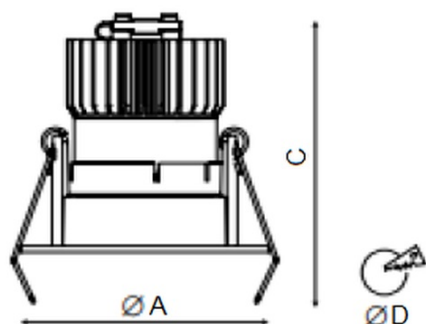

COOL 07 BL/BL D45 4000K (with driver)

Встраиваемый светодиодный светильник

Описание

Встраиваемый светодиодный светильник направленного света изготовлен из алюминия, окрашенного матовой краской. Вставная декоративная рамка выполнена из цветного пластика. Оптическая часть закрыта защитным стеклом. Стандартный цвет светильника: WH – белый, декоративной рамки: BL – черный. Стандартный отражатель – 45 град.

Установка

Установка в потолок

Конструкция

Корпус светильника изготовлен из алюминия, декоративная рамка – из окрашенного белой матовой краской алюминия. Оптическая часть закрыта защитным стеклом. Возможны варианты исполнения с линзой/рефлектором, решеткой, матовым рассеивателем, призмами и т.д.

Оптическая часть

Линза/Отражатель из полимерного материала

Package

Светильник в сборе. Может поставляться без драйвера

Изображение:

Кривая силы света:

Габаритные характеристики:

A	Диаметр	81 мм
C	Высота	76 мм
D	Диаметр (установочный)	70 мм
	Вес	0,2 кг