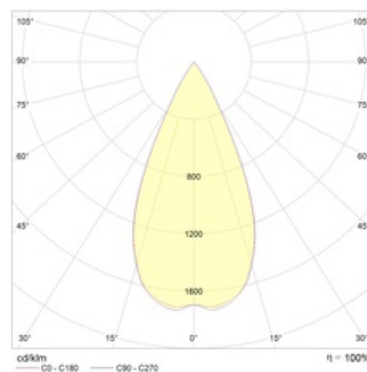

Оптическая часть

Линза/Отражатель из полимерного материала

Package

Светильник в сборе. Может поставляться без драйвера

Изображение:

Кривая силы света:

Габаритные характеристики:

A	Диаметр	81 мм
C	Высота	76 мм
D	Диаметр (установочный)	70 мм
	Вес	0,2 кг

Параметры

1	Артикул	1412000130
2	Тип ИС	LED
3	Световой поток	700 лм
4	Мощность светильника	9 Вт
5	Энергоэффективность	78 лм/Вт
6	Индекс цветопередачи (CRI)	>80
7	Коррелированная цветовая температура (в сфере)	4000 К
8	Коэффициент мощности (cos φ)	> 0,95
9	Переменный/постоянный ток (AC/DC)	Нет
10	Диммирование	-
11	Напряжение питания	230 В
12	Класс защиты от поражения током	II
13	Электромагнитная совместимость (TP TC 020/2011)	Да
14	Климатическое исполнение	УХЛ4
15	Температурный режим	от 0 до +40 С
16	Цвет корпуса	Черный
17	Класс пожароопасности	П-III
18	Коэффициент пульсации	<5%
19	Степень защиты (IP)	IP20
20	Ударопрочность	IK02/0,2 Дж
21	Класс энергоэффективности	A
22	Блок аварийного питания	Нет
23	Угол обзора	D45
24	Гарантия	36 мес.
25	Время работы в аварийном режиме, ч.	-
26	Световой поток в аварийном режиме	-
27	Цвет свечения	Белый