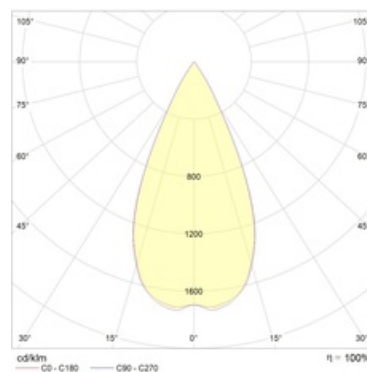

Оптическая часть

Линза/Отражатель из полимерного материала

Package

Светильник в сборе. Может поставляться без драйвера

Изображение:

Кривая силы света:

Габаритные характеристики:

A	Диаметр	81 мм
C	Высота	76 мм
D	Диаметр (установочный)	70 мм
	Вес	0,2 кг

Параметры

1	Артикул	1412001190
2	Тип ИС	LED
3	Световой поток	700 лм
4	Мощность светильника	9 Вт
5	Энергоэффективность	78 лм/Вт
6	Индекс цветопередачи (CRI)	>80
7	Коррелированная цветовая температура (в сфере)	4000 К
8	Коэффициент мощности (cos φ)	> 0,95
9	Переменный/постоянный ток (AC/DC)	Нет
10	Диммирование	-
11	Напряжение питания	230 В
12	Класс защиты от поражения током	II
13	Электромагнитная совместимость (TR TC 020/2011)	Да
14	Климатическое исполнение	УХЛ4
15	Температурный режим	от 0 до +40 С
16	Цвет корпуса	Черный
17	Класс пожароопасности	П-III
18	Коэффициент пульсации	<5%
19	Степень защиты (IP)	IP20
20	Ударопрочность	IK02/0,2 Дж
21	Класс энергоэффективности	A
22	Блок аварийного питания	Нет
23	Угол обзора	D45
24	Гарантия	36 мес.
25	Время работы в аварийном режиме, ч.	-
26	Световой поток в аварийном режиме	-
27	Цвет свечения	Белый