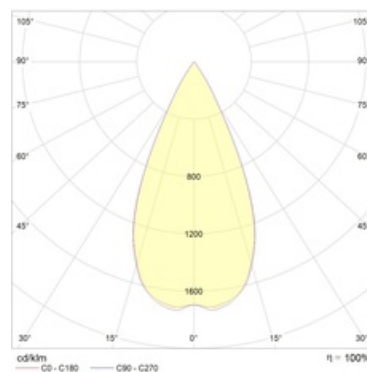

Оптическая часть

Линза/Отражатель из полимерного материала

Package

Светильник в сборе. Может поставляться без драйвера

Изображение:

Кривая силы света:

Габаритные характеристики:

A	Диаметр	81 мм
C	Высота	76 мм
D	Диаметр (установочный)	70 мм
	Вес	0,2 кг

Параметры

1	Артикул	1412000120
2	Тип ИС	LED
3	Световой поток	700 лм
4	Мощность светильника	9 Вт
5	Энергоэффективность	78 лм/Вт
6	Индекс цветопередачи (CRI)	>80
7	Коррелированная цветовая температура (в сфере)	3000 К
8	Коэффициент мощности (cos φ)	> 0,95
9	Переменный/постоянный ток (AC/DC)	Нет
10	Диммирование	-
11	Напряжение питания	230 В
12	Класс защиты от поражения током	II
13	Электромагнитная совместимость (TP TC 020/2011)	Да
14	Климатическое исполнение	УХЛ4
15	Температурный режим	от 0 до +40 С
16	Цвет корпуса	Черный
17	Класс пожароопасности	П-III
18	Коэффициент пульсации	<5%
19	Степень защиты (IP)	IP20
20	Ударопрочность	IK02/0,2 Дж
21	Класс энергоэффективности	A
22	Пусковой ток	30 А
23	Время импульса пускового тока	1,5 мкс
24	Блок аварийного питания	Нет
25	Угол обзора	D45
26	Гарантия	36 мес.
27	Время работы в аварийном режиме, ч.	-
28	Световой поток в аварийном режиме	-
29	Цвет свечения	Белый